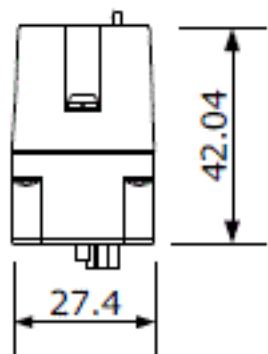

単位:mm

変換アダプタ

取付金

質量:145g