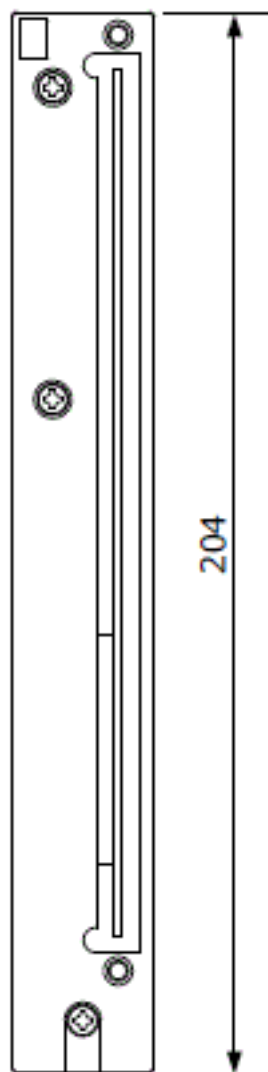

単位:mm

変換アダプタ

取付金

質量:145g