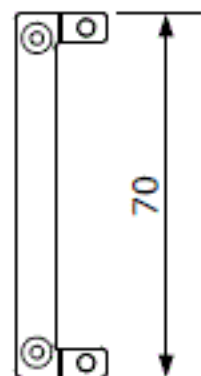

単位:mm

変換アダプタ

取付金

質量:145g