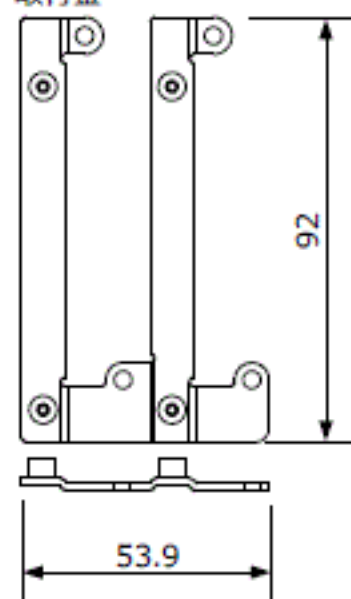

単位:mm

変換アダプタ

取付金

質量:250g