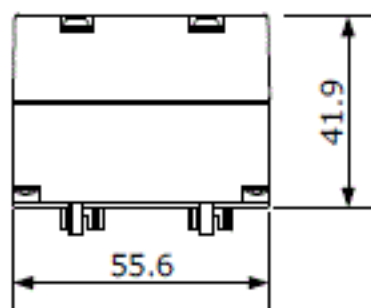

単位:mm

変換アダプタ

取付金

質量:250g