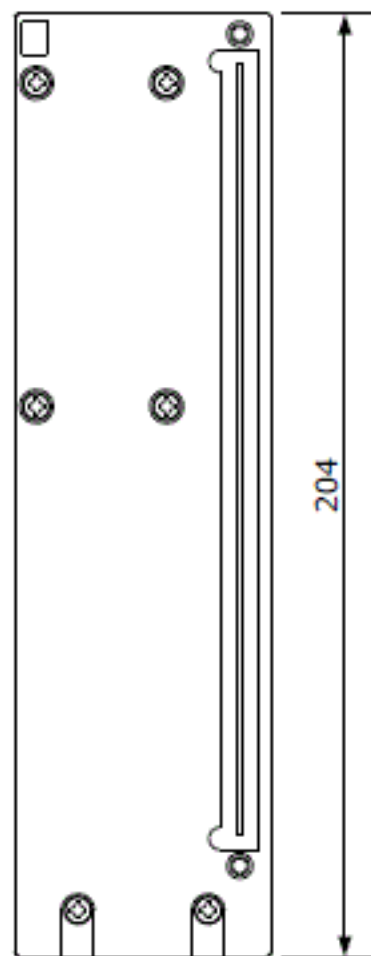

単位:mm

変換アダプタ

取付金

質量:250g