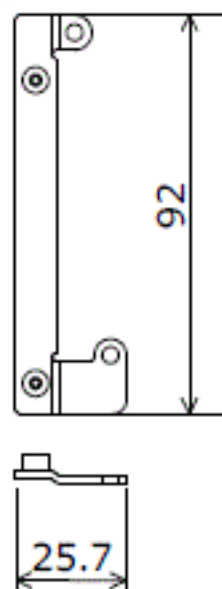

単位:mm

変換アダプタ

取付金

質量:160g