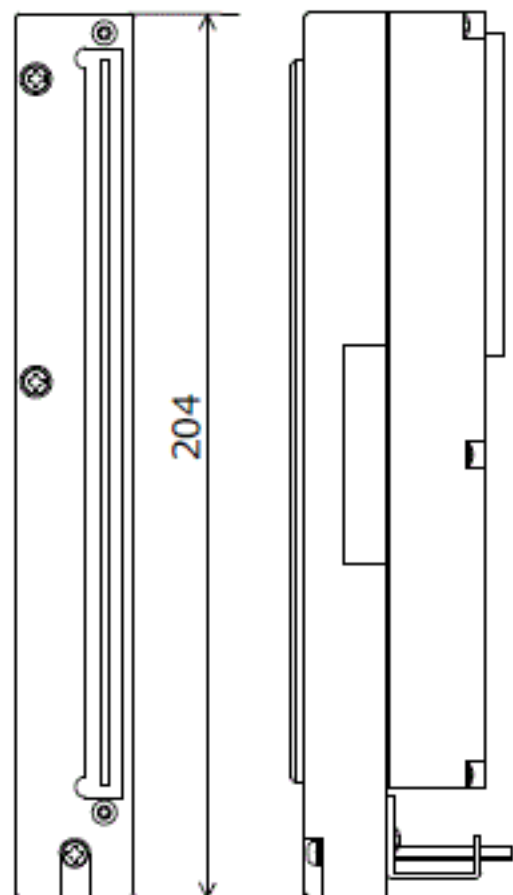

単位:mm

変換アダプタ

取付金

質量:160g