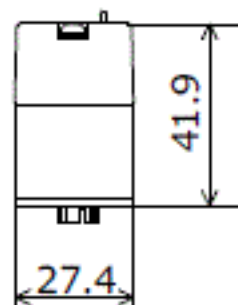

単位:mm

変換アダプタ

取付金

質量:160g