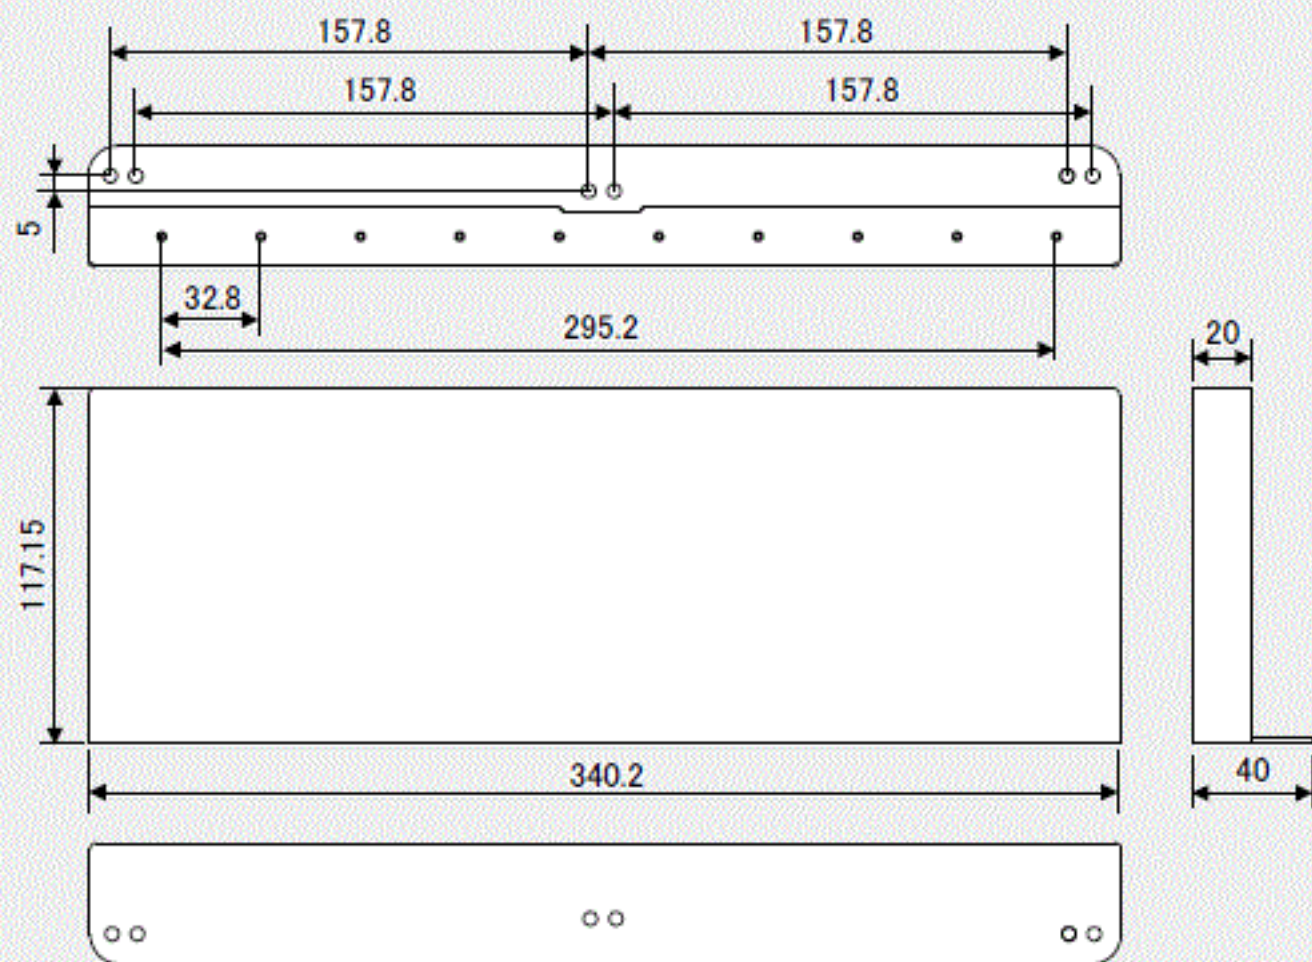

單位:mm

質量:785g