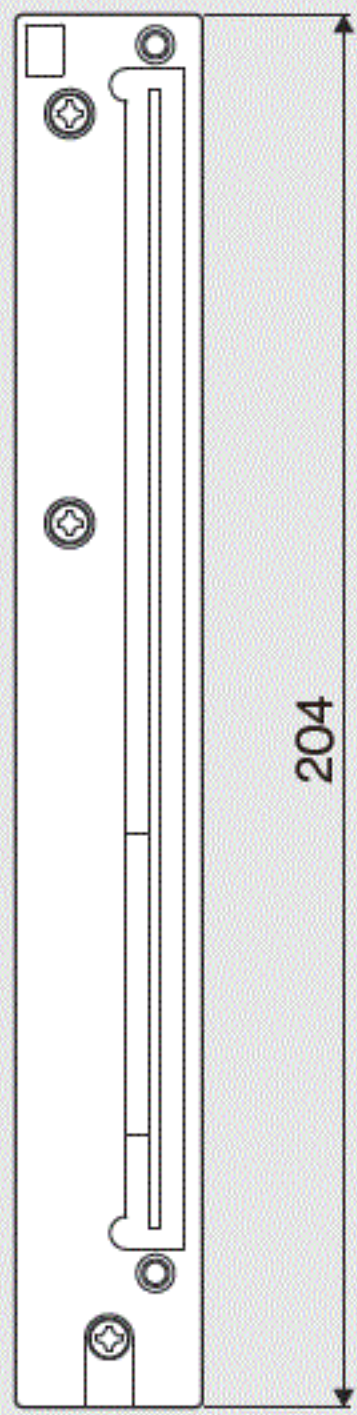

変換アダプタ

単位:mm

取付金

質量:130g