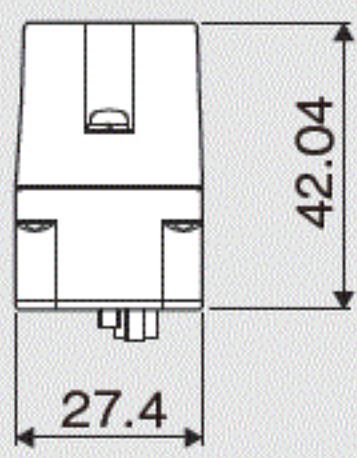

変換アダプタ

単位:mm

取付金

質量:130g