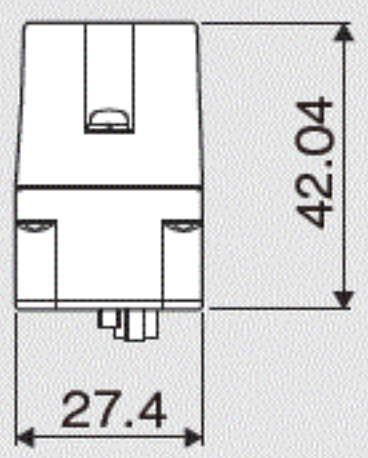

変換アダプタ

単位:mm

取付金

質量:130g