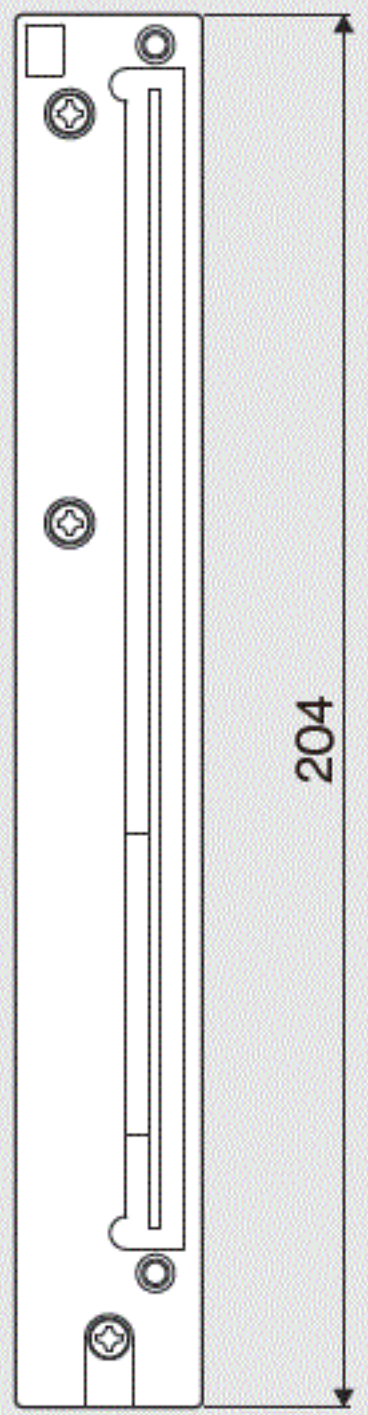

変換アダプタ

単位:mm

取付金

質量:130g