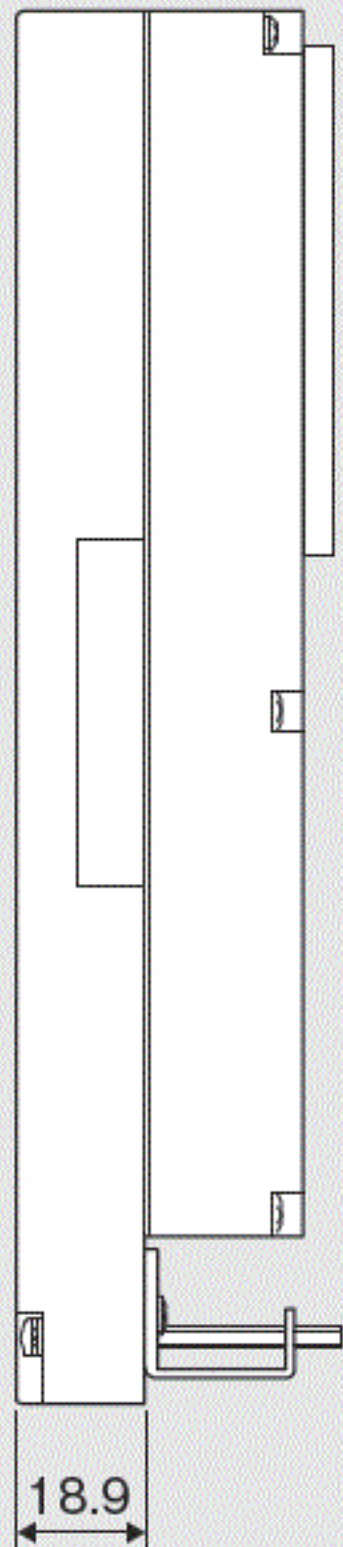

変換アダプタ

取付金

単位:mm

質量:135g