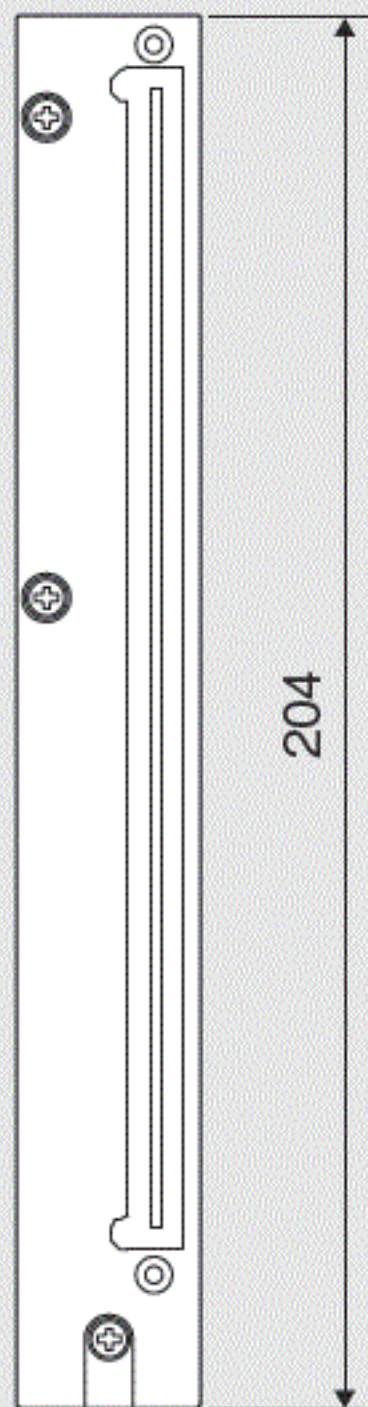

変換アダプタ

取付金

単位:mm

質量:135g