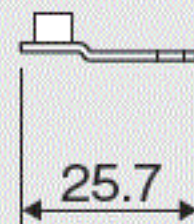

変換アダプタ

取付金

単位:mm

質量:135g