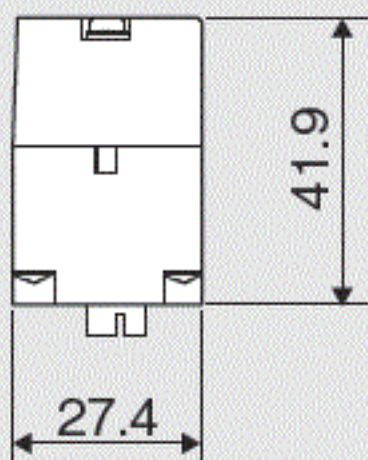

変換アダプタ

取付金

単位:mm

質量:135g