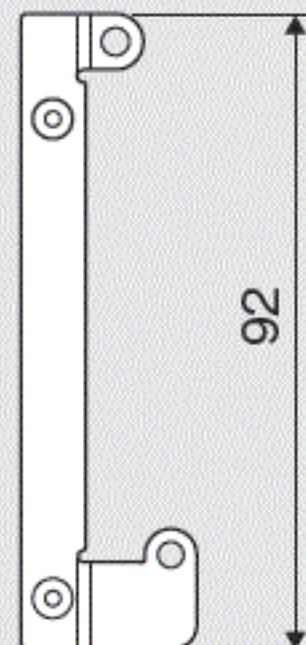

変換アダプタ

取付金

単位:mm

質量:135g