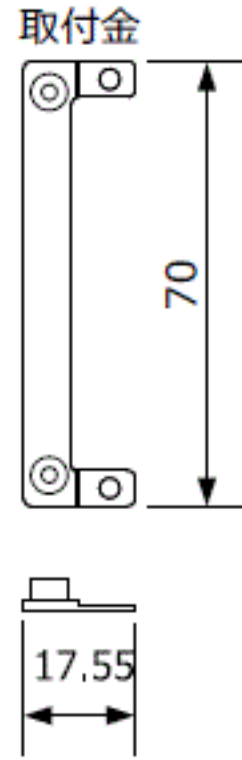

変換アダプタ

端子台

質量:255g