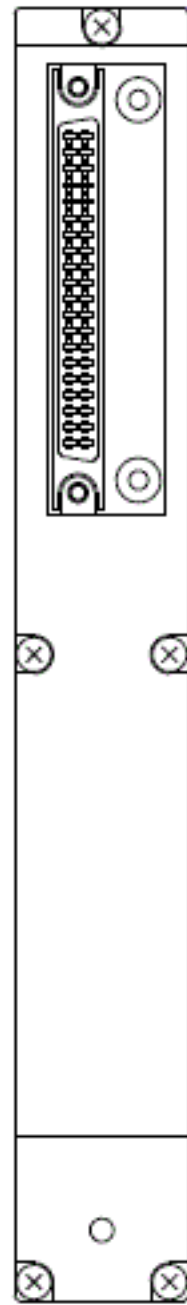

変換アダプタ

端子台

質量:255g