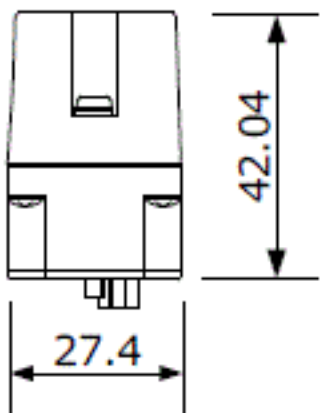

変換アダプタ

端子台

質量:255g