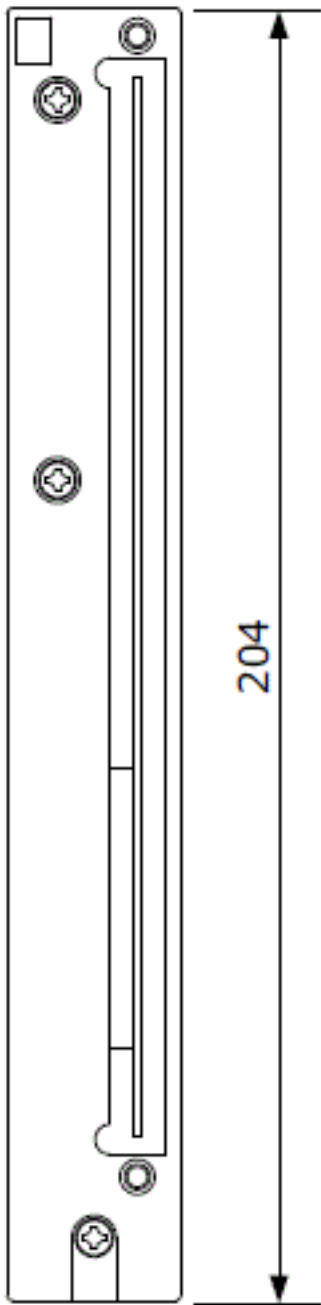

変換アダプタ

端子台

質量:255g