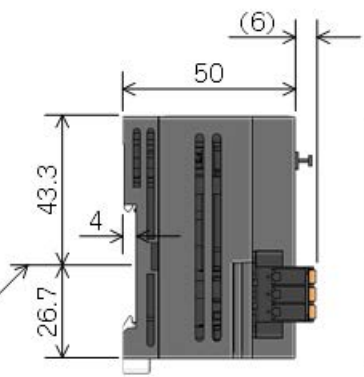

(単位：mm)

DIN レール
中心

(5)