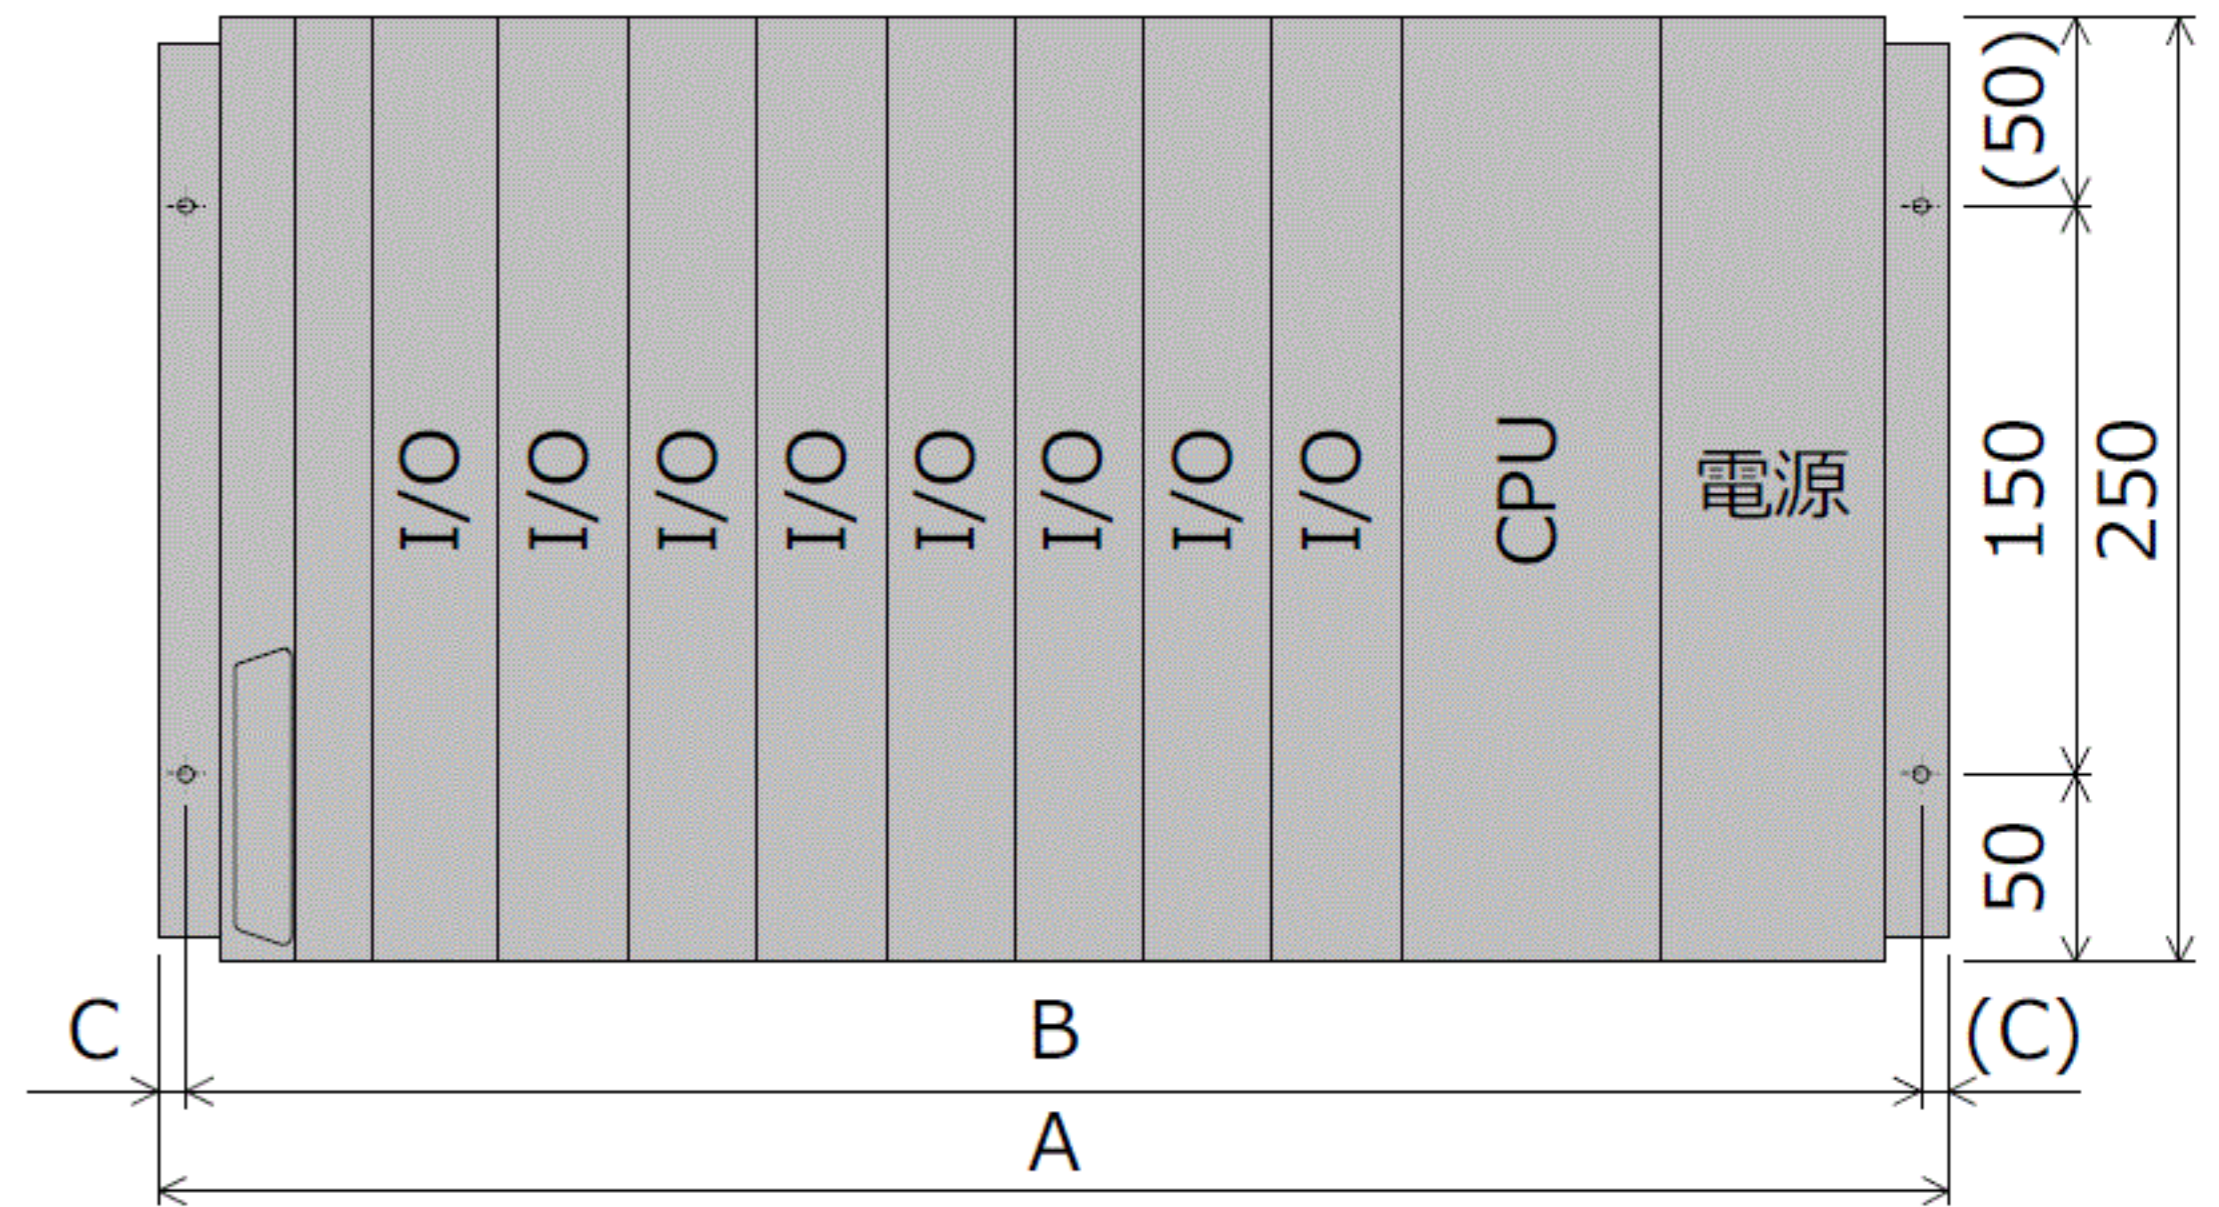

<QシリーズまたはiQ-Rシリーズ>

<(参考) SYSMAC Cシリーズ>

ベースアダプタ形名	A	B	C	SYSMAC Cシリーズ ベース形名	A	B	C
ERNT-CQB081N	480	465	7.5	C500-BC081/082	480	465	7.5
				C500-BC091	486	465	10.5
				C500-BI081	480	465	7.5
				C2000-BC061	480	465	7.5
				C2000-BI083	480	465	7.5
ERNT-CQB051N	375	360	7.5	C500-BC051/052	375	360	7.5
				C500-BI051	375	360	7.5
				C500-BC061	381	360	10.5
ERNT-CQB031N	276	255	10.5	C500-BC031	276	255	7.5