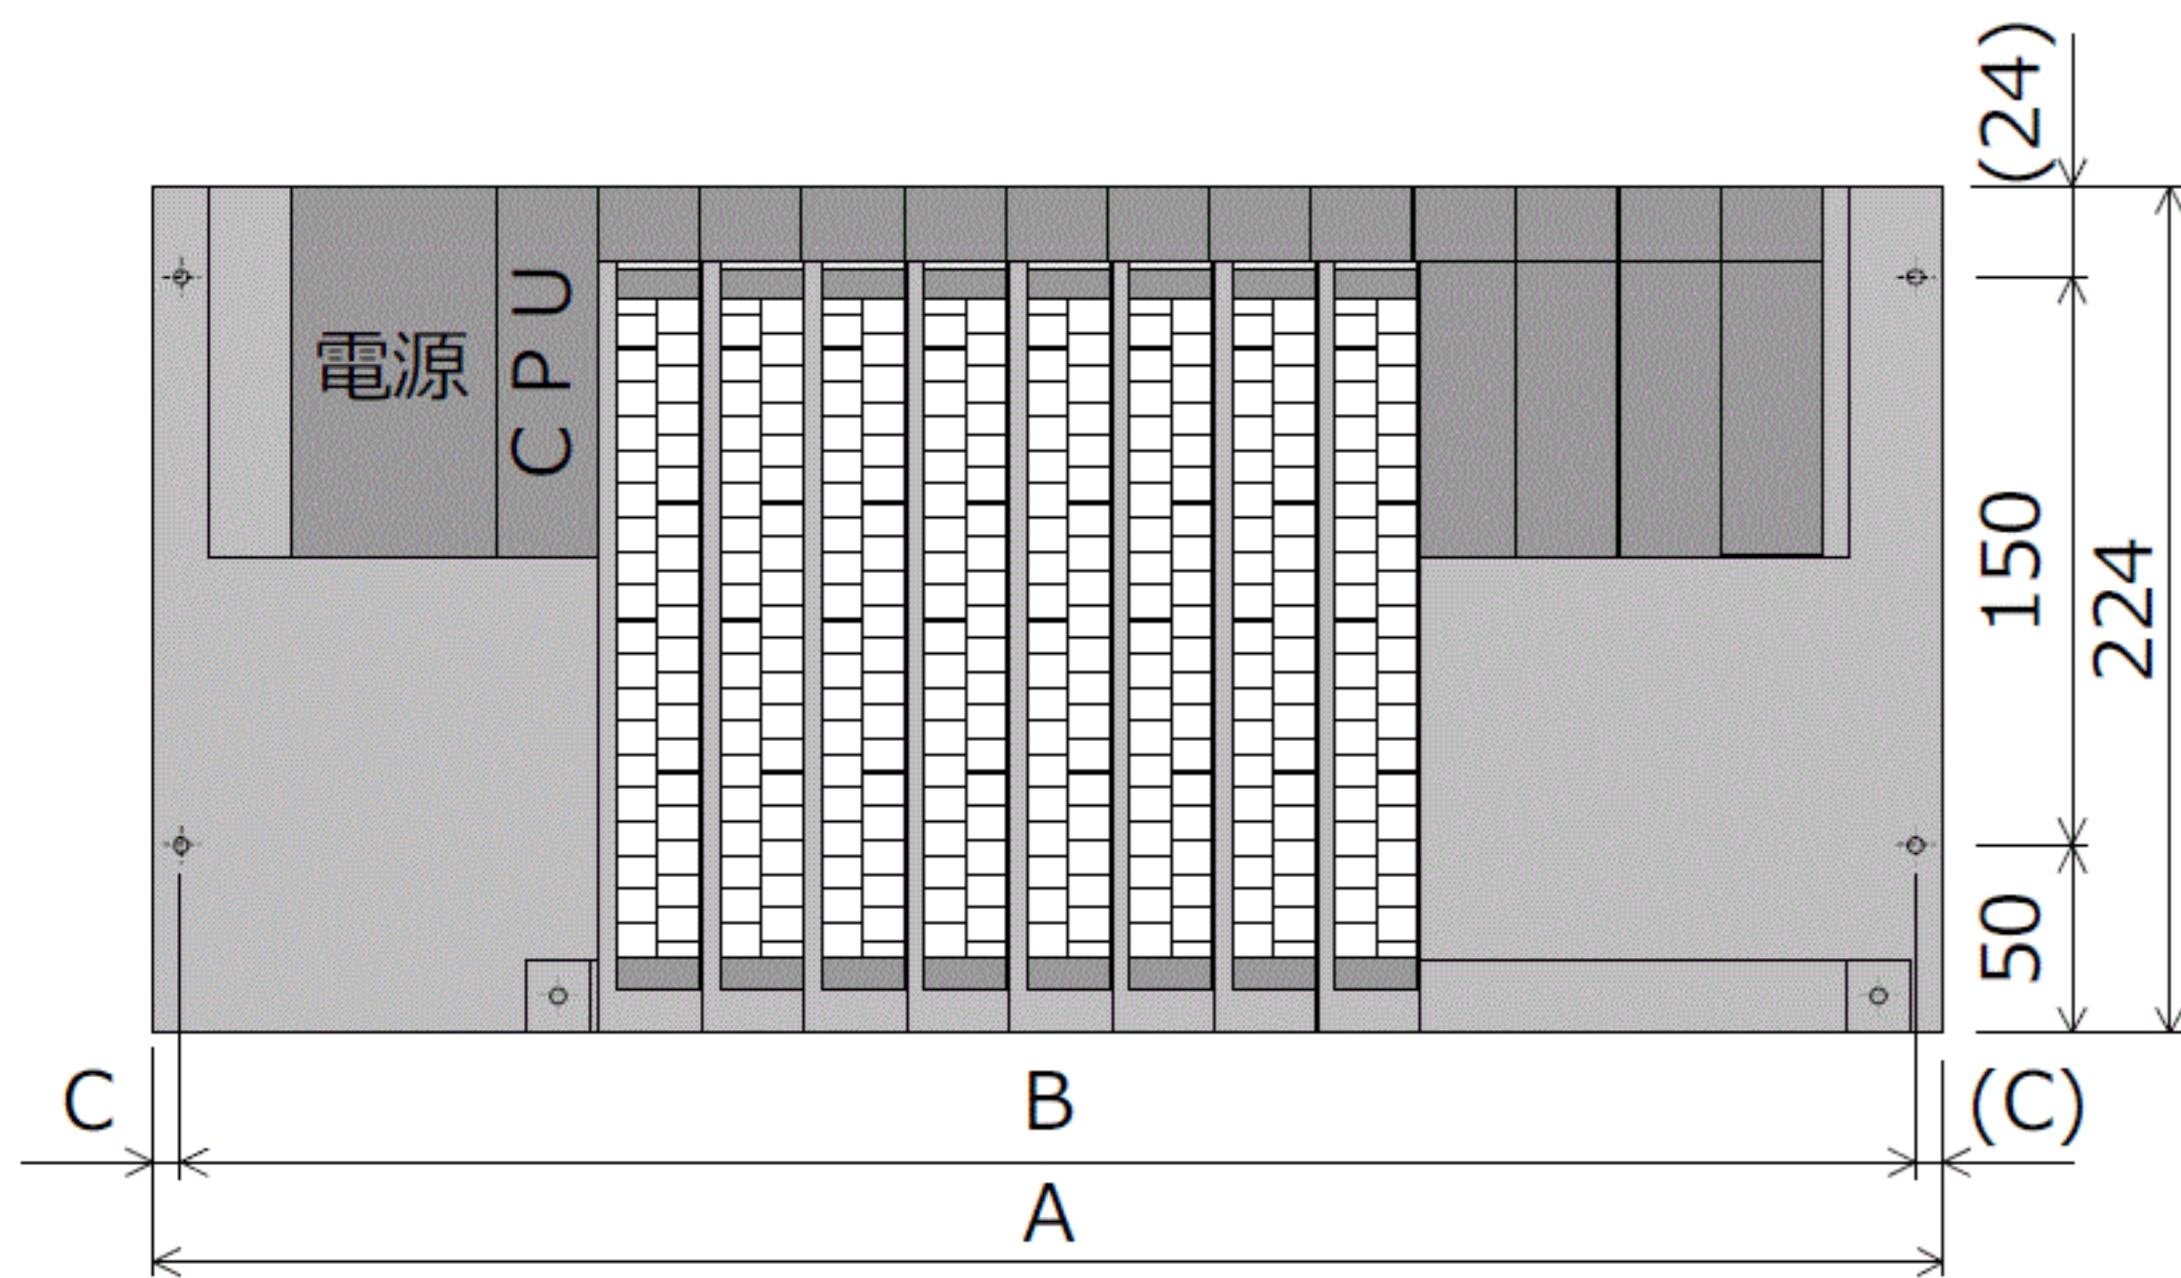

<QシリーズまたはiQ-Rシリーズ>

<(参考) SYSMAC Cシリーズ>

ベースアダプタ形名	A	B	C	SYSMAC Cシリーズ ベース形名	A	B	C
ERNT-CQB081N	480	465	7.5	C500-BC081/082	480	465	7.5
				C500-BC091	486	465	10.5
				C500-BI081	480	465	7.5
				C2000-BC061	480	465	7.5
				C2000-BI083	480	465	7.5
ERNT-CQB051N	375	360	7.5	C500-BC051/052	375	360	7.5
				C500-BI051	375	360	7.5
				C500-BC061	381	360	10.5
ERNT-CQB031N	276	255	10.5	C500-BC031	276	255	7.5