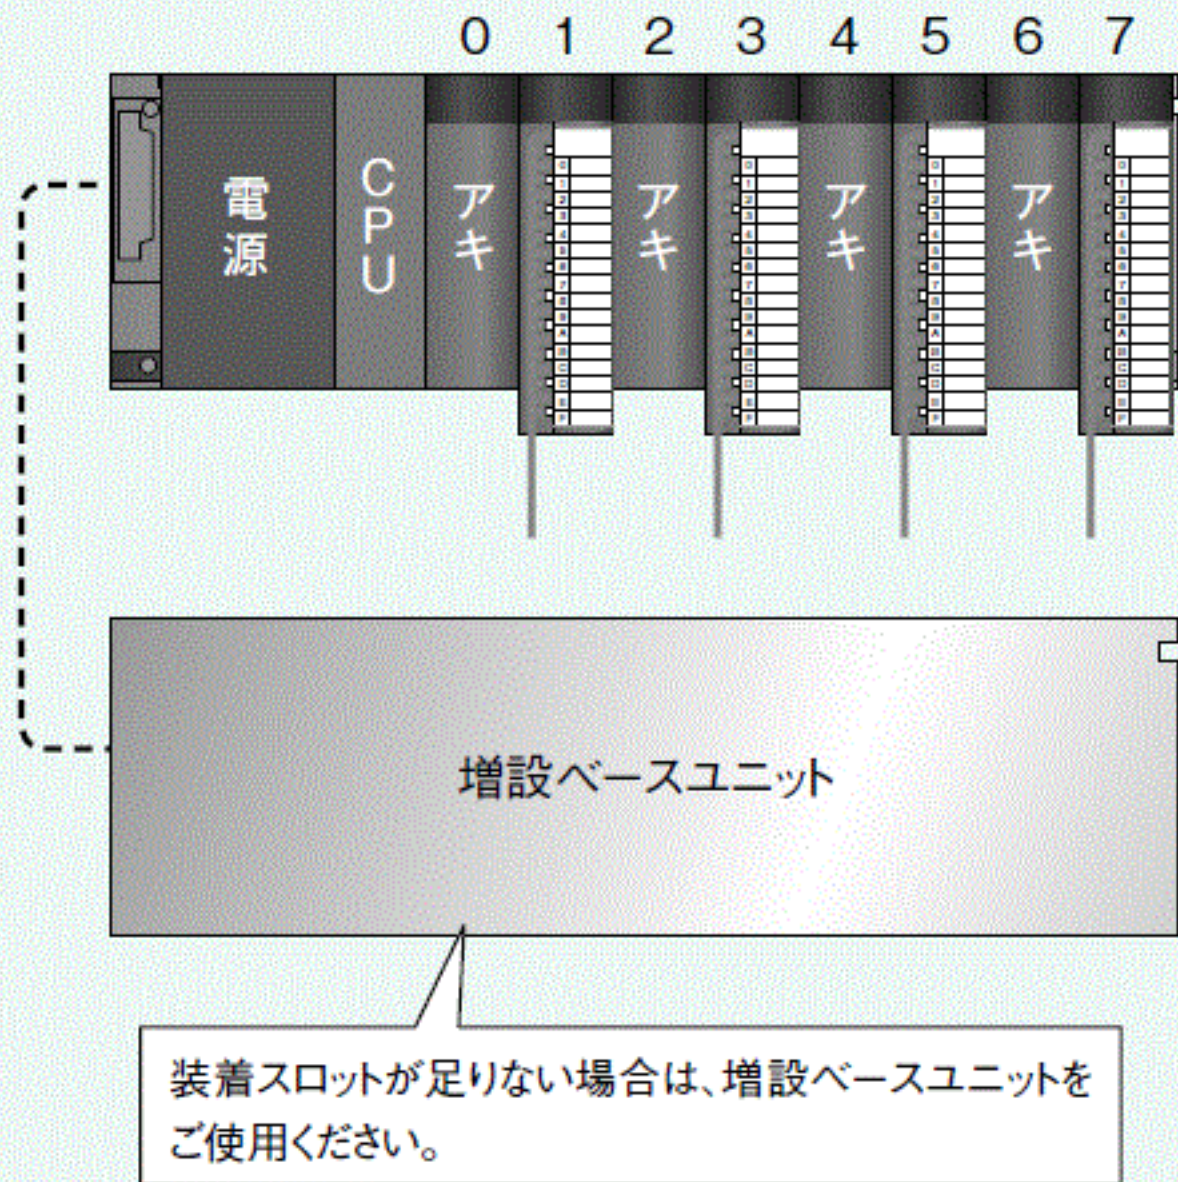

(例) Q38Bの場合

ユニットを装着しない予備スペースのコネクタには、じんあい進入防止のため付属のコネクタカバーか、ブランクカバーユニット(QG60)を装着してください。