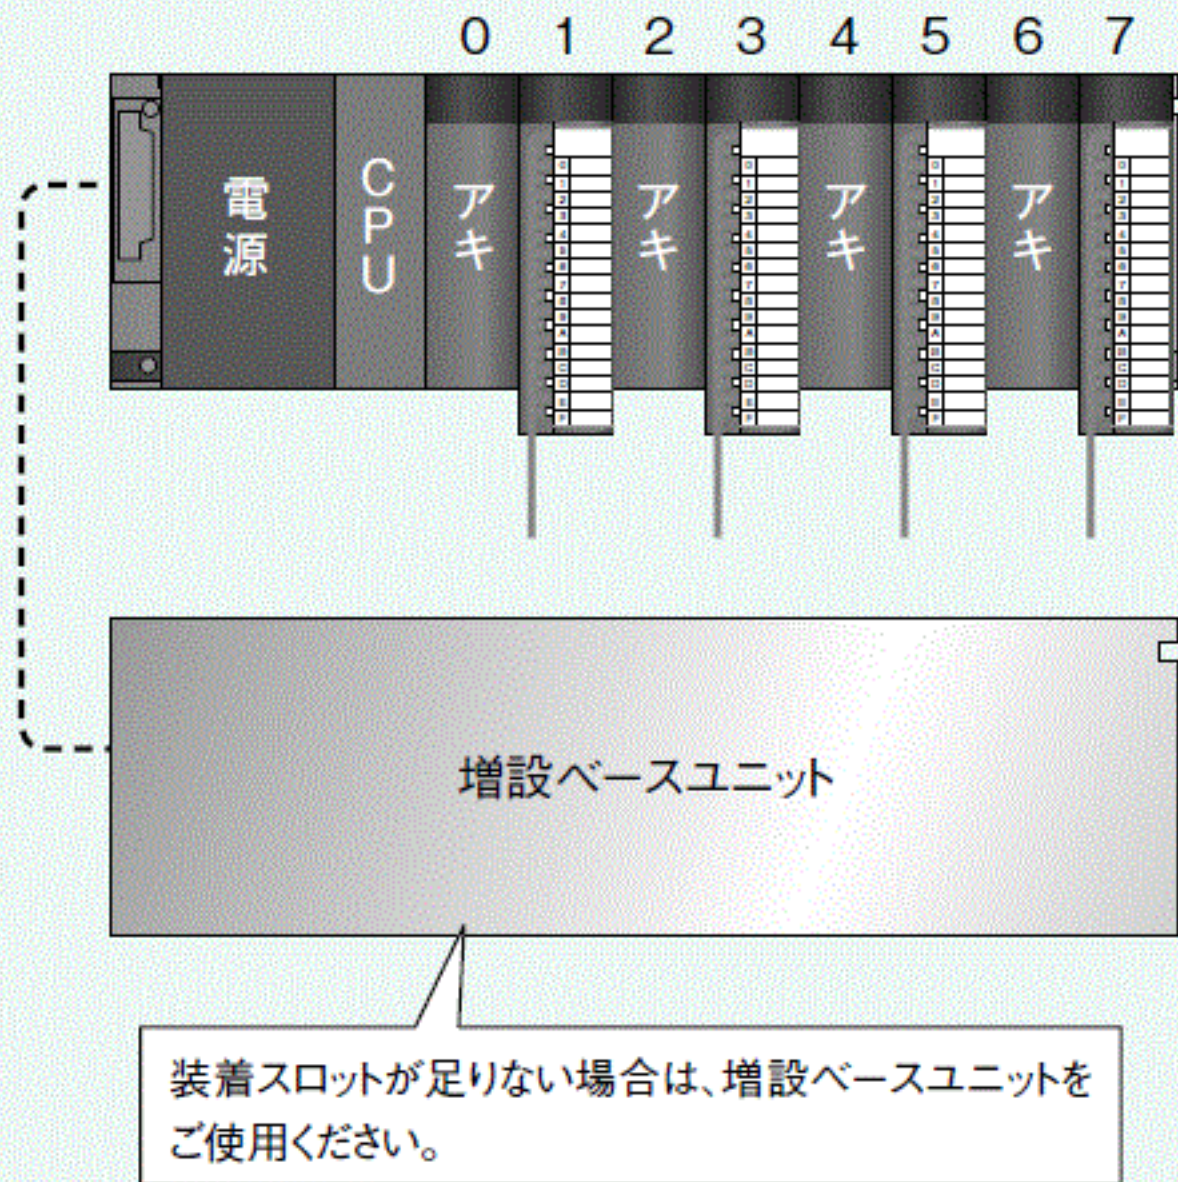

## (例) Q38Bの場合

ユニットを装着しない予備スペースのコネクタには、じんあい進入防止のため付属のコネクタカバーか、ブランクカバーユニット(QG60)を装着してください。