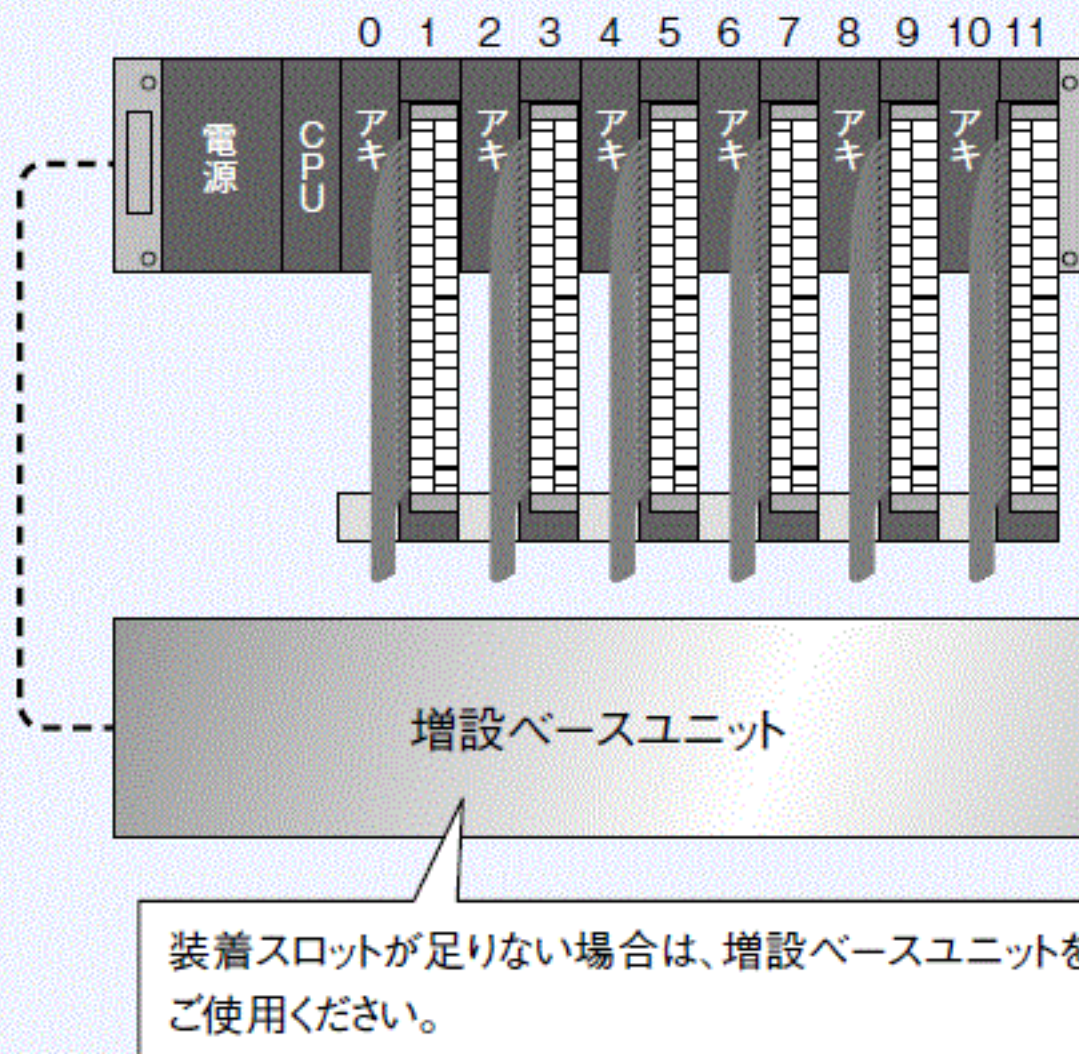

(例) Q312Bの場合

ユニットを装着しない予備スペースのコネクタには、じんあい進入防止のため付属のコネクタカバーか、ブランクカバーユニット(QG60)を装着してください。