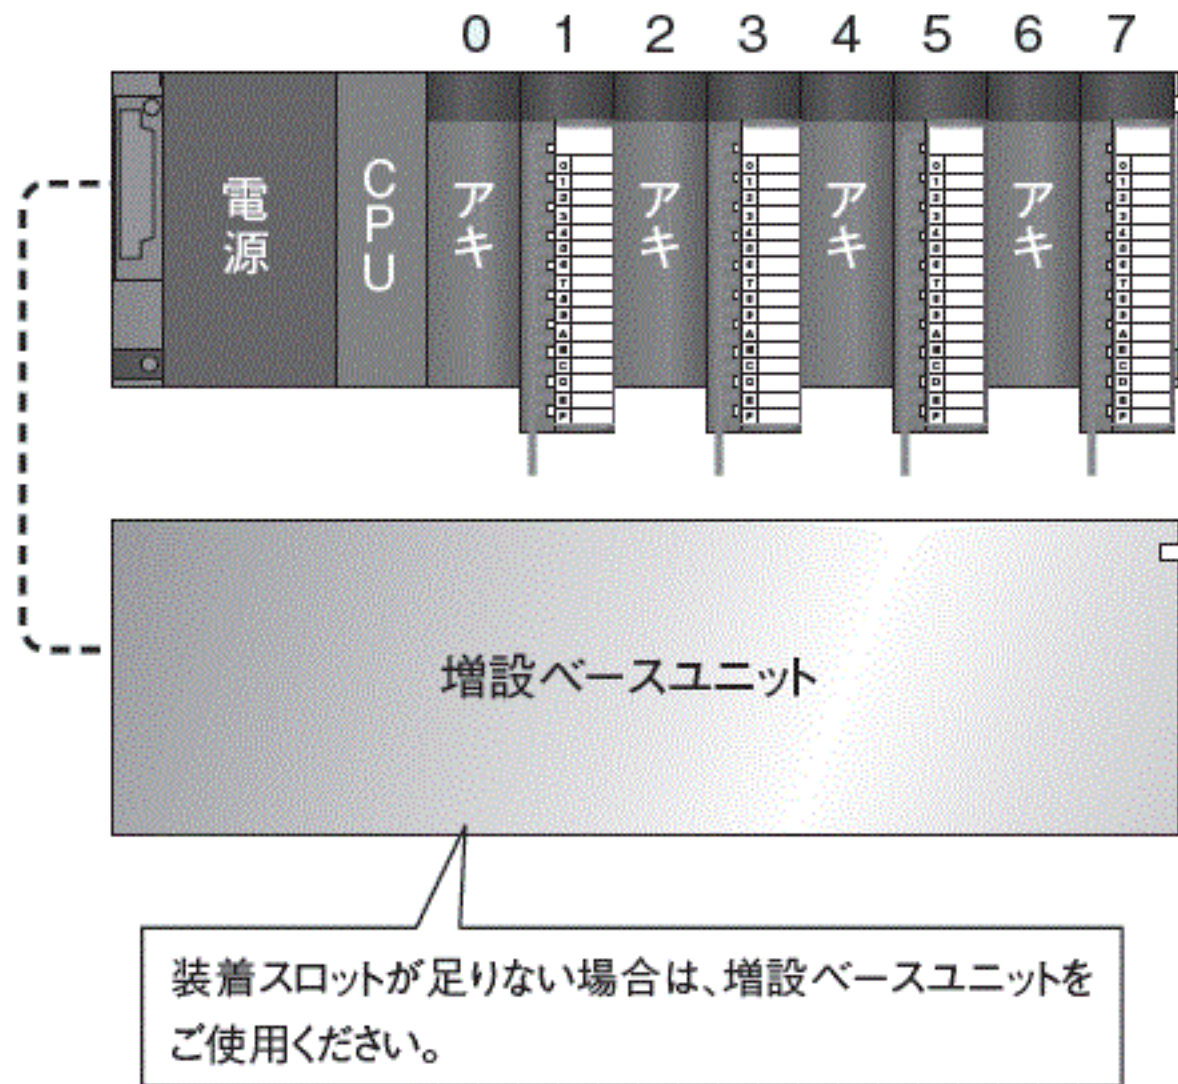

(例)R38Bの場合

ユニットを装着しない予備スペースのコネクタには、じんあい侵入防止のため付属のコネクタカバーか、ブランクカバーユニット(RG60)を装着してください。