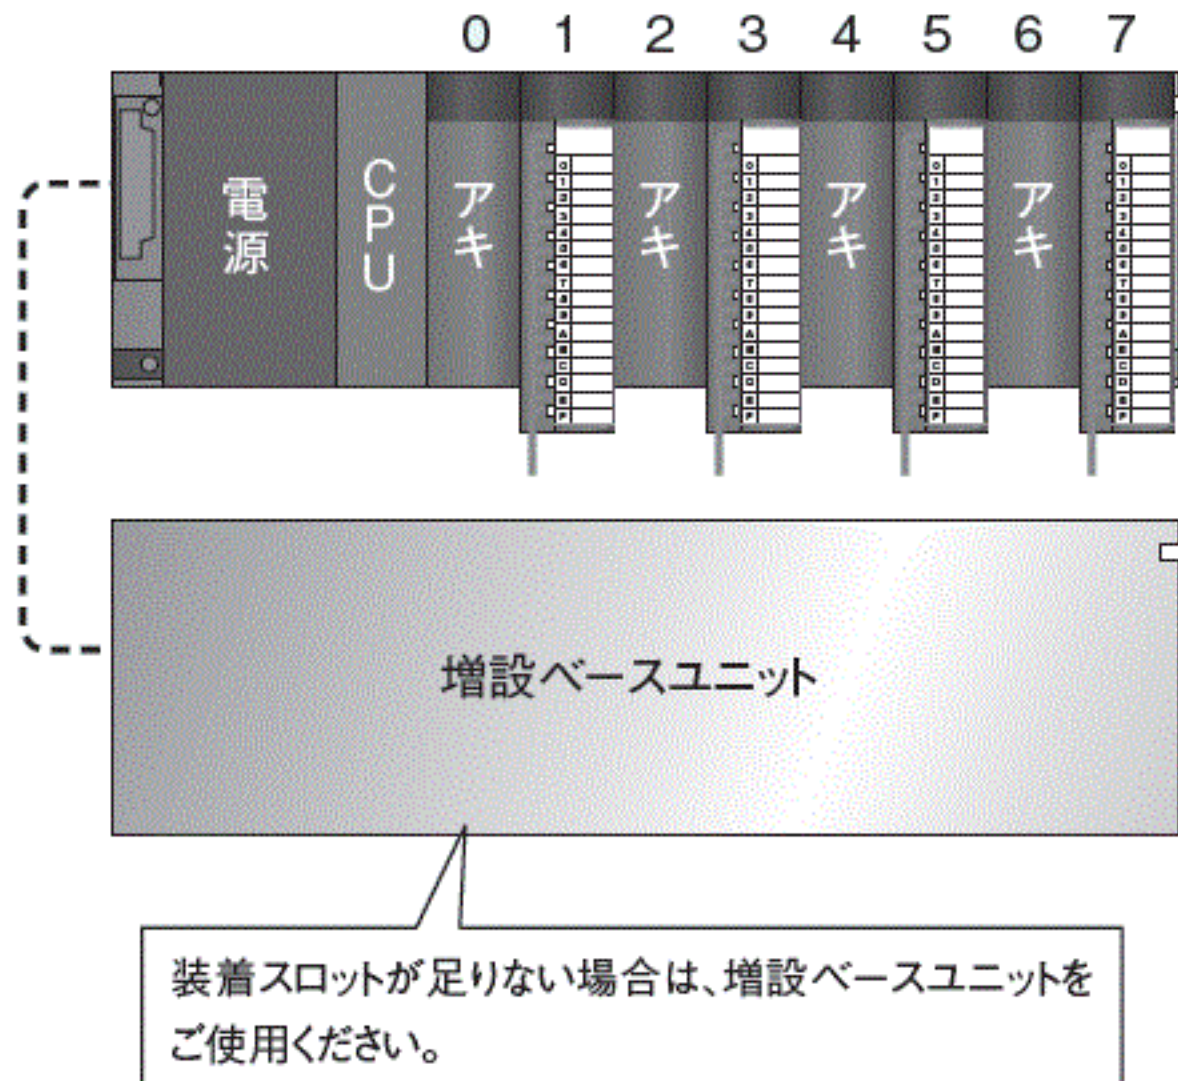

(例)R38Bの場合

ユニットを装着しない予備スペースのコネクタには、じんあい侵入防止のため付属のコネクタカバーか、ブランクカバーユニット(RG60)を装着してください。