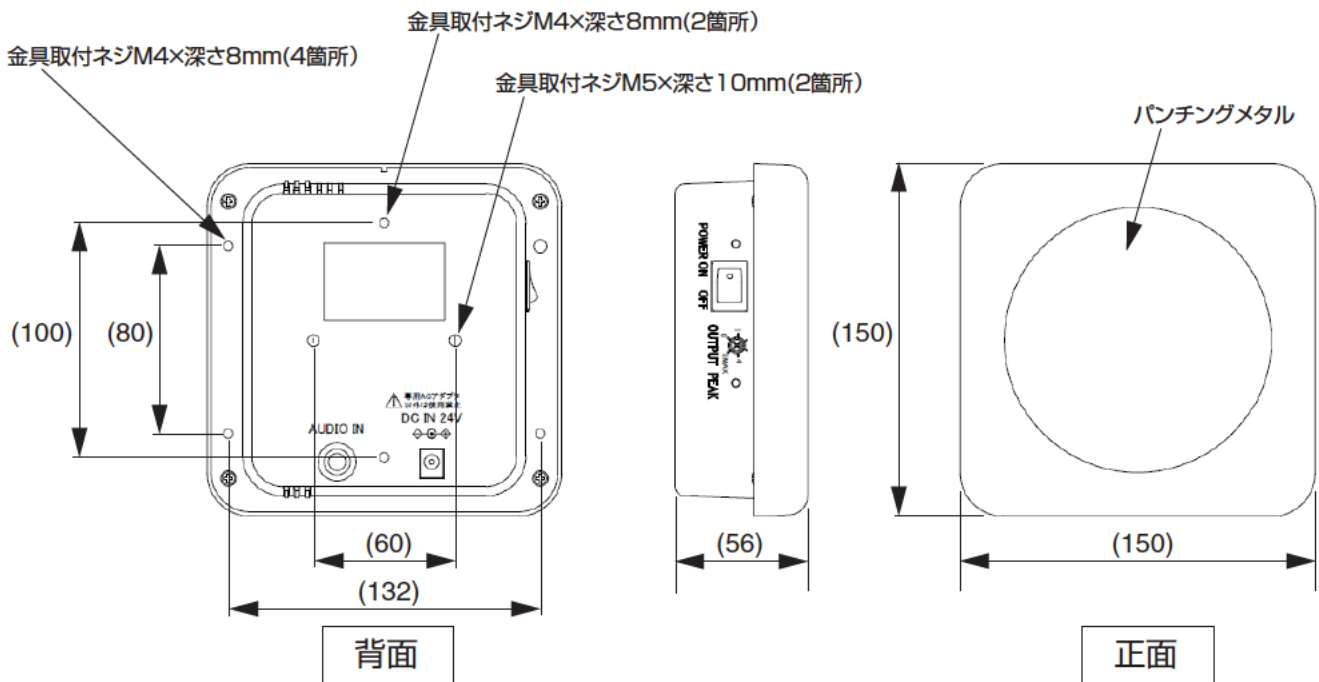

## ■主な仕様

項目	内容
型名	MSP-20MA
用途	屋内用
音声入力	-15dB/10kΩ 不平衡RCA-PIN
外部設定	出力レベル調整 ボリューム
最大出力音圧レベル	70 dB/m at 2,000 Hz
再生周波数帯域	700 ~ 7,000 Hz
指向角度	約65°at 2,000Hz (水平,垂直方向)
外部表示	電源ON表示 緑色LED 出力レベル表示 PEAK(オーバー出力)赤色LED
電源	DC24V (専用ACアダプタ使用)
消費電力	20 W 以下
外形寸法	W 150×H 150×D 56 mm
質量	0.5kg (ACアダプタは除く)
動作環境	温度0℃~40℃ ,湿度30%~85%HR(但し結露なきこと)
仕上	本体:ABS樹脂黒色 パンチングメタル:黒色塗装(半艶)
付属品	専用ACアダプタ(AC100-240V,50/60Hz),専用電源コード

## ■外観・構造

単位:mm