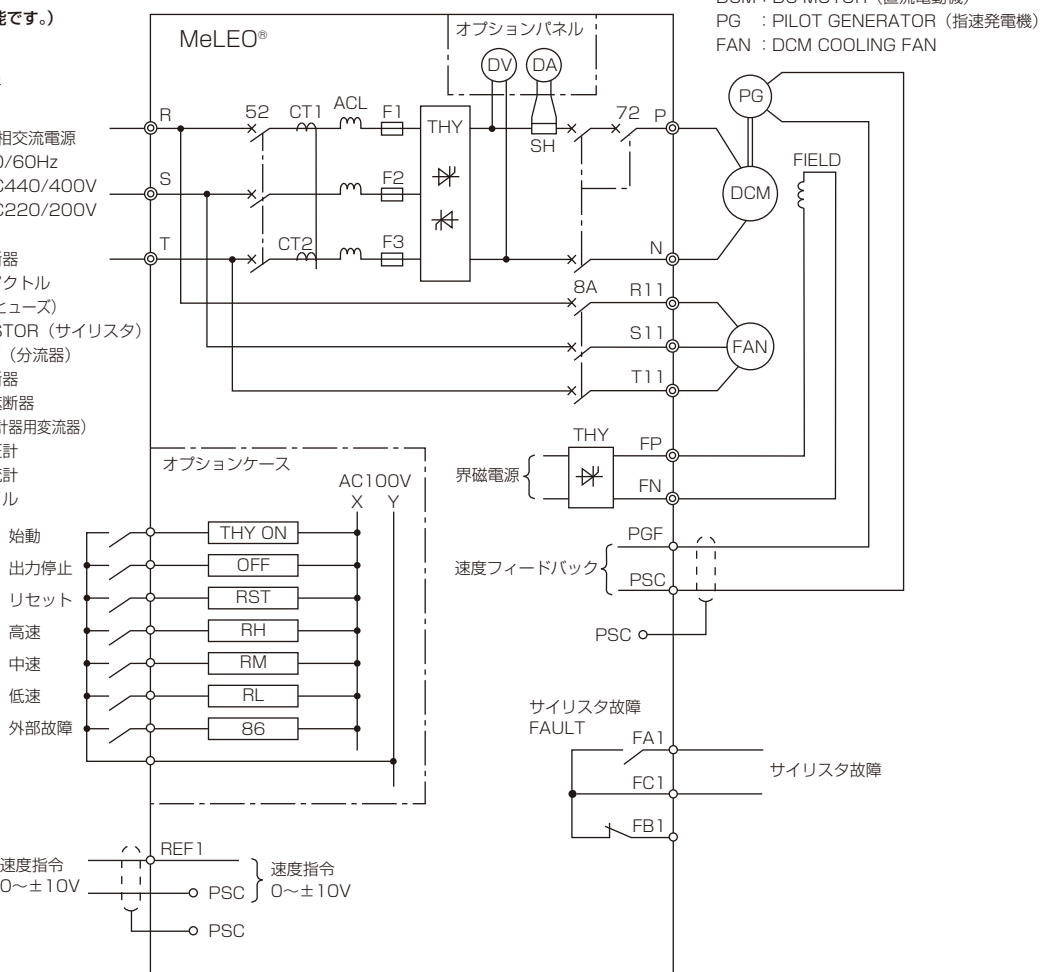

形式説明

MeLEO-43DF

交流入力電圧
 2 : 200/220V
 4 : 400/440V
 5 : 500V

冷却ファン有無
 F : ファン有
 記号無 : ファン無

サイリスタ出力電流区分
 0 : 40Aまで
 1 : 100Aまで
 2 : 225Aまで
 3 : 400Aまで
 5 : 600Aまで
 6 : 700Aまで
 7 : 800Aまで

一方方向・両方向出力の区別
 S : シングルコンバータ(一方向)
 D : デュアルコンバータ(両方向)

MeLEO® 標準接続図

(お客様のシステムに合わせた対応も可能です。)

- ◎ 主回路端子
- 制御回路端子

- 52 : 交流遮断器
- ACL : 交流リアクトル
- F1,F2,F3 : FUSE (ヒューズ)
- THY : THYRISTOR (サイリスタ)
- SH : SHUNT (分流器)
- 72 : 直流遮断器
- 8A : 制御用遮断器
- CT1,CT2 : ACCT (計器用変流器)
- DV : 直流電圧計
- DA : 直流電流計
- FIELD : 界磁コイル