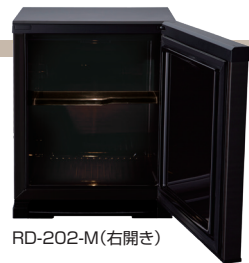

業務用電子冷蔵庫〈20リットルタイプ〉

GRAN PELTIER®

静かな環境を洗練されたデザインとともに

- お部屋のインテリアに調和する
木目調デザイン。
- 置き場所に困らない、
奥行きの薄いコンパクトな設計。
- 運転音の小さなペルチェ冷却方式で
静かな空間づくりをお手伝い。
- 業務用途に適した
省メンテナンス構造を採用。

形名：RD-202-M

お部屋のインテリアに調和する外観デザイン

ダークブラウンを基調とした家具のような外観。扉も上品な木目鋼板を使用。キャビネットに収納しても、お部屋にそのまま設置してもインテリアに調和し、違和感のないデザインに仕上げました。

形名	(右開き)RD-202-M / (左開き)RD-202-LM
内容積	20L
外形寸法(幅×奥行×高さ)	365×375×445mm
質量	9kg
定格電圧・周波数	AC100V・50/60Hz
定格消費電力	48/48W
運転音	16dB ※1
冷却方式	電子冷却(ペルチェ方式)
色	ダークブラウン(扉は木目調)
付属品	棚(1枚)

※1 運転音は日本工業規格(JIS-C9607)に規定の無響音室、扉前1mでの測定値です。庫内温度設定は自動温度調節です。

RD-202-M(右開き)

置き場所に困らないコンパクトな奥行

奥行375mmの薄型コンパクト設計とすることで、奥行の薄いキャビネットへの収納も可能としました。冷蔵庫背面に放熱用のスペースも不要なため、壁にぴったりとつけて設置可能です。

コンパクトながら優れた収納性

奥行375mmのコンパクトサイズながら、500mlペットボトルを最大12本並べることができます。庫内の棚は収納品に合わせ、2段階に高さ調節可能です。棚の取り外しなしでワインボトルや2Lペットボトルが収納できます。