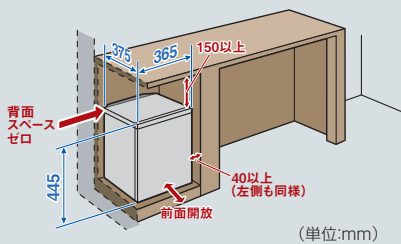

形名	(右開き)RD-202-M / (左開き)RD-202-LM
内容積	20L
外形寸法(幅×奥行×高さ)	365×375×445mm
質量	9kg
定格電圧・周波数	AC100V・50/60Hz
定格消費電力	48/48W
運転音	16dB ※1
冷却方式	電子冷却(ペルチェ方式)
色	ダークブラウン(扉は木目調)
付属品	棚(1枚)

※1 運転音は日本工業規格(JIS-C9607)に規定の無響音室、扉前1mでの測定値です。庫内温度設定は自動温度調節です。

外形寸法・設置必要空間

<家具などに組み込む場合>

家具などに収納設置する場合には、右記の必要空間が確保できないときには、放熱用の通気孔が必要になります。通気孔の大きさや位置、家具に扉がついている場合については、お買い上げの販売店が下記当社営業窓口にご相談ください。

(単位:mm)

冷却オフボタン装備 庫内のボタン操作で冷却運転を停止し、消費電力の低減ができます。(冷却オフ時は扉を開けても庫内照明はつきません。)