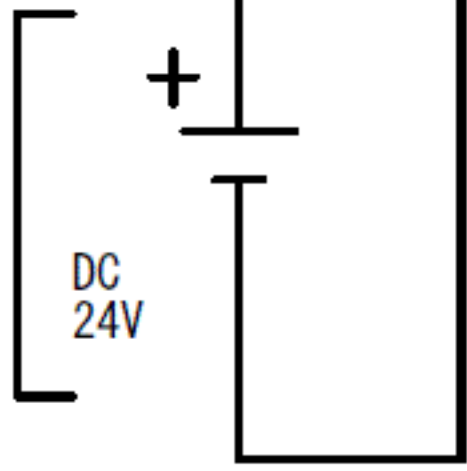

接続例

FA-NYP24WK4装着時
(a接点リレー)