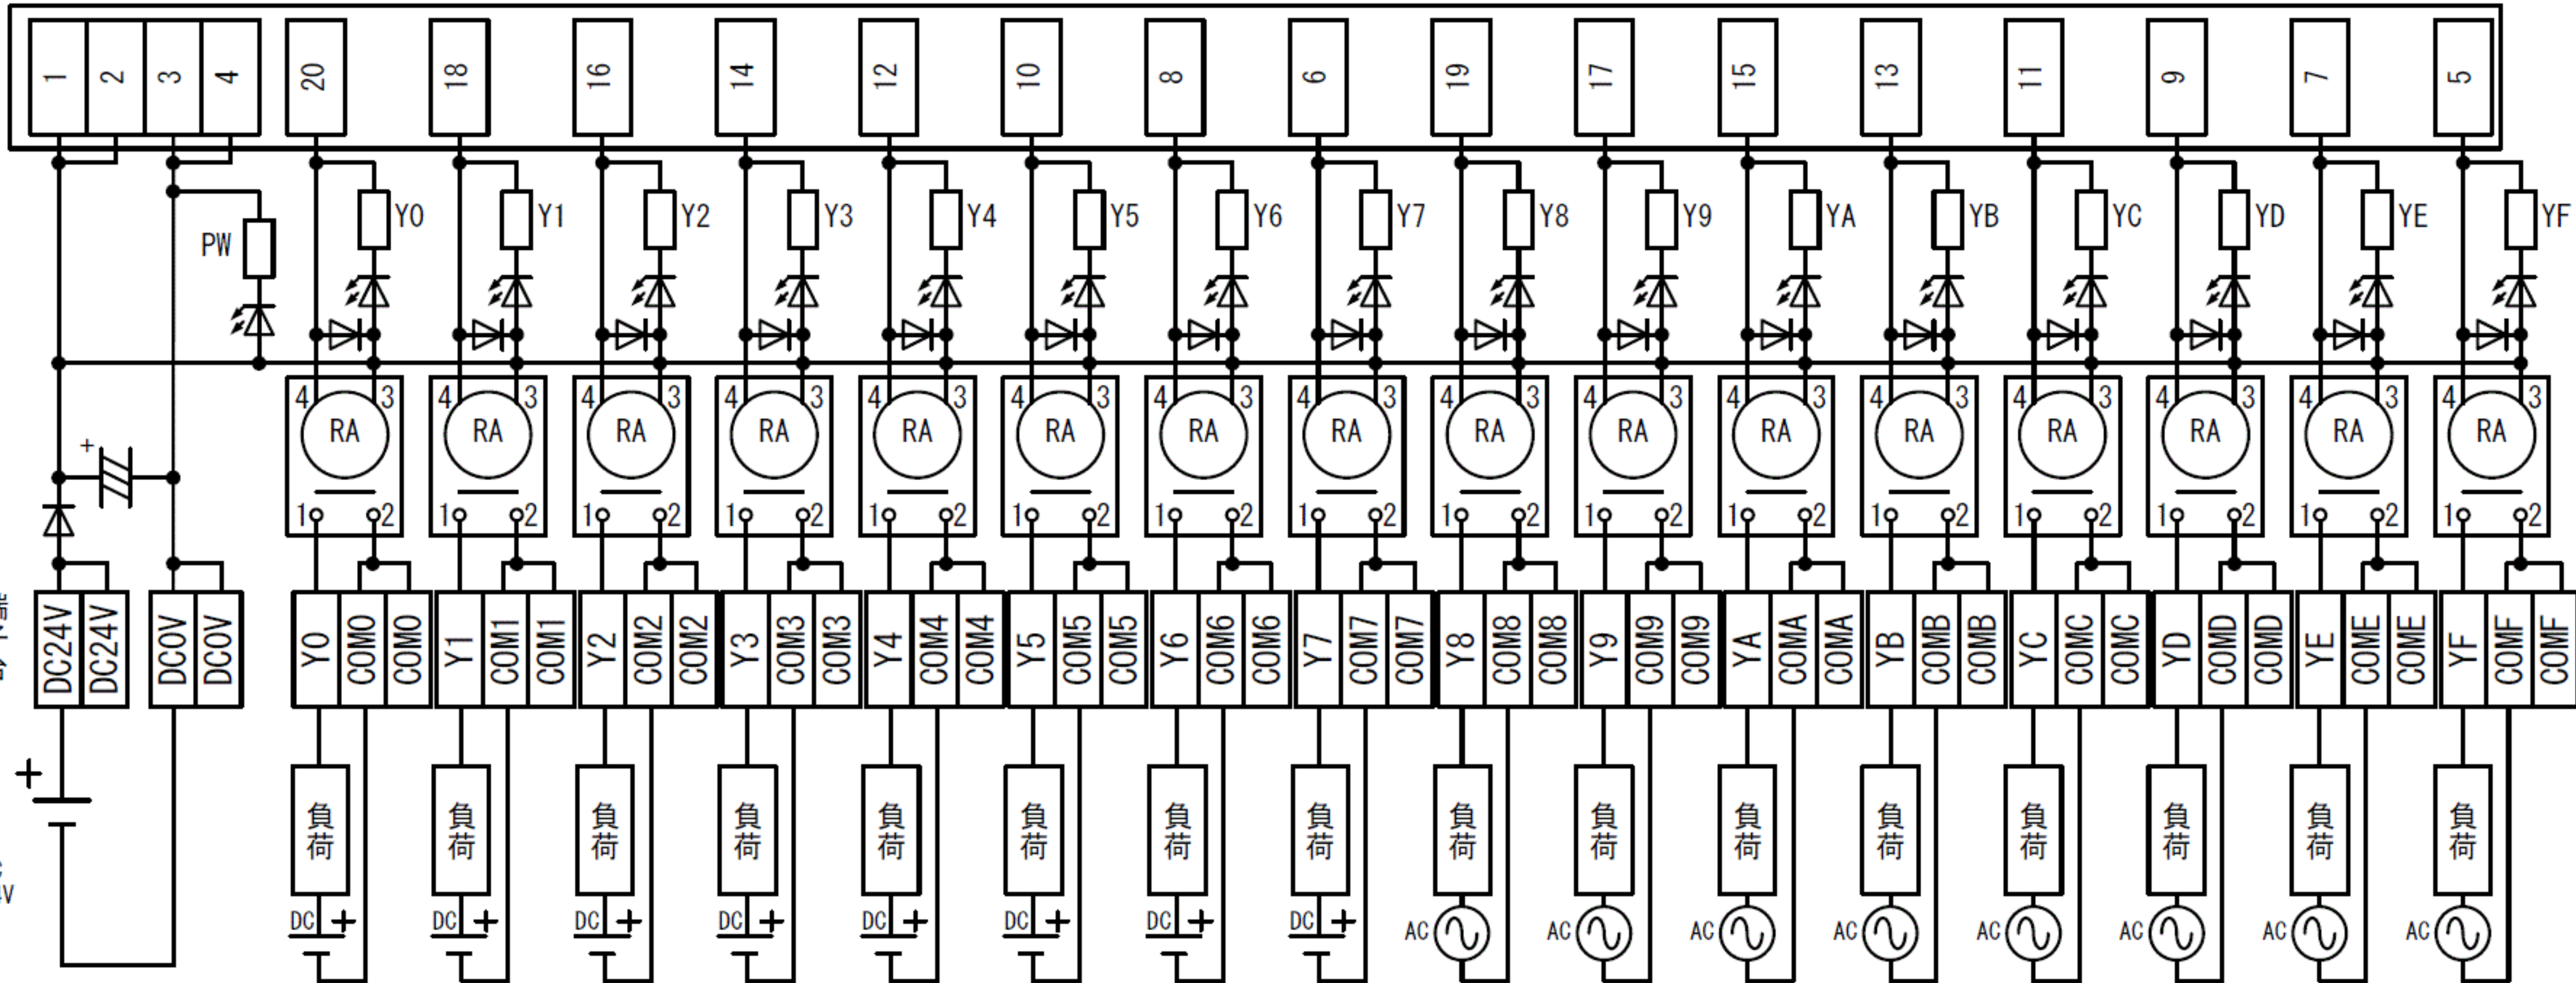

コネクタ

端子台

接続例

DC 24V