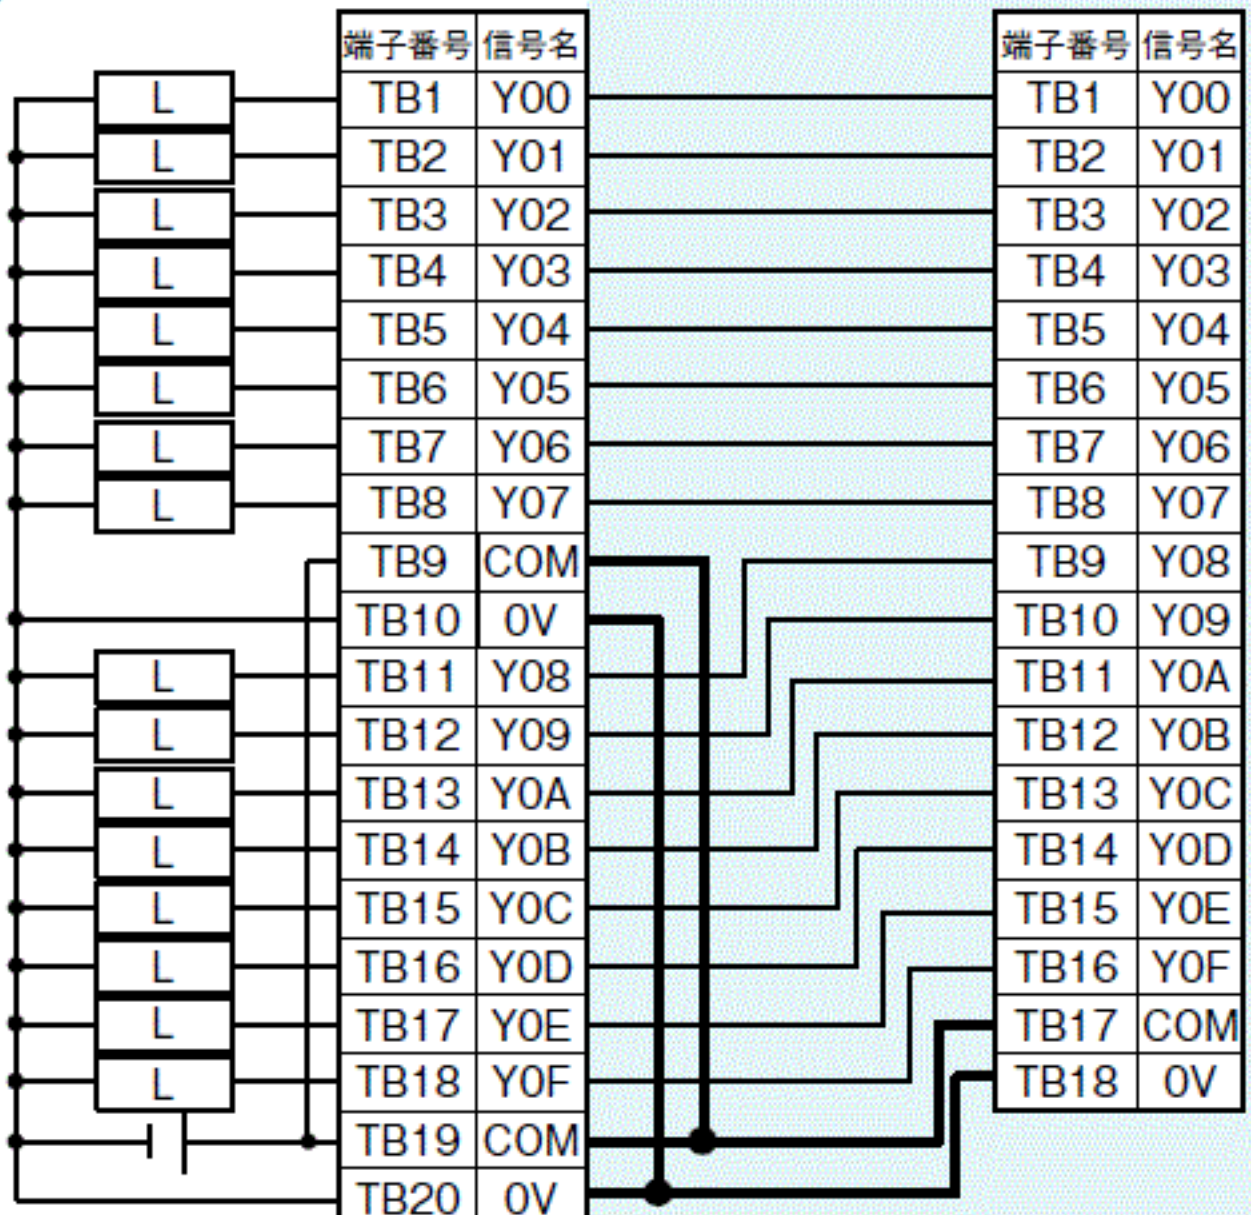

<MELSEC-AnSシリーズからMELSEC-Qシリーズへの置換え>

MELSEC-AnS
シリーズ
端子台

TB2	TB1
TB4	TB3
TB6	TB5
TB8	TB7
TB10	TB9
TB12	TB11
TB14	TB13
TB16	TB15
TB18	TB17
TB20	TB19

MELSEC-Q
シリーズ
端子台

TB2	TB1
TB4	TB3
TB6	TB5
TB8	TB7
TB10	TB9
TB12	TB11
TB14	TB13
TB16	TB15
TB18	TB17

変換アダプタ

<MELSEC-AnSシリーズからMELSEC iQ-Rシリーズへの置換え>

AnSシリーズ
端子台

TB2	TB1
TB4	TB3
TB6	TB5
TB8	TB7
TB10	TB9
TB12	TB11
TB14	TB13
TB16	TB15
TB18	TB17
TB20	TB19

iQ-Rシリーズ
端子台

TB2	TB1
TB4	TB3
TB6	TB5
TB8	TB7
TB10	TB9
TB12	TB11
TB14	TB13
TB16	TB15
TB18	TB17

変換アダプタ