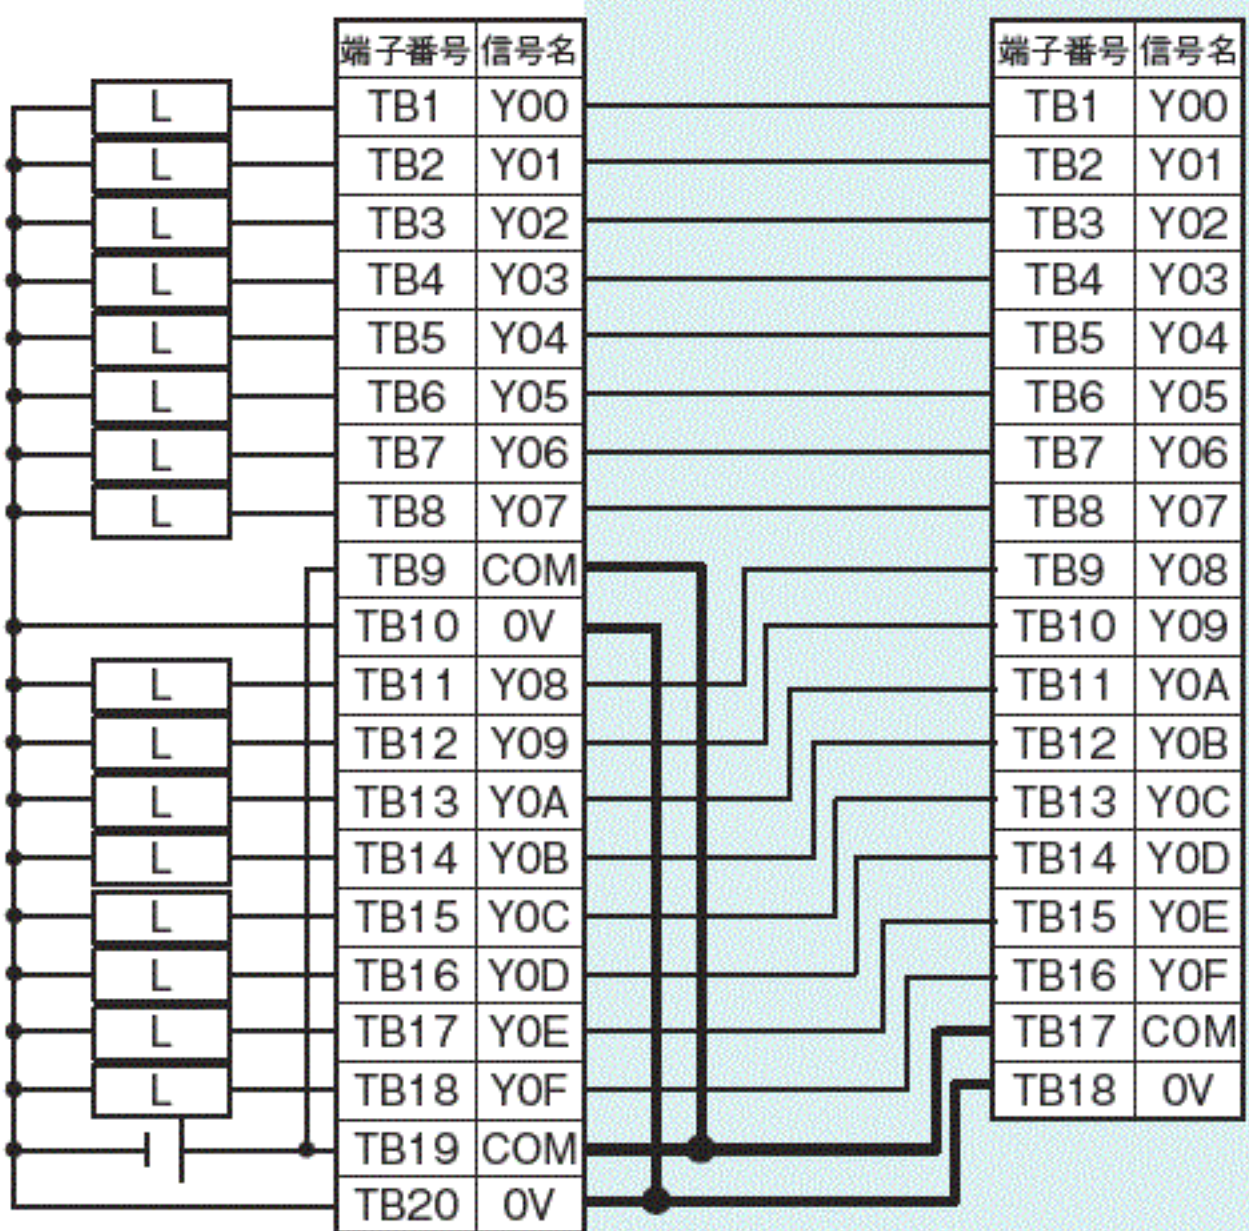

<MELSEC-AnSシリーズからMELSEC-Qシリーズへの置換え>

MELSEC-AnS
シリーズ
端子台

TB2	TB1
TB4	TB3
TB6	TB5
TB8	TB7
TB10	TB9
TB12	TB11
TB14	TB13
TB16	TB15
TB18	TB17
TB20	TB19

MELSEC-Q
シリーズ
端子台

TB2	TB1
TB4	TB3
TB6	TB5
TB8	TB7
TB10	TB9
TB12	TB11
TB14	TB13
TB16	TB15
TB18	TB17

変換アダプタ

<MELSEC-AnSシリーズからMELSEC iQ-Rシリーズへの置換え>

AnSシリーズ
端子台

TB2	TB1
TB4	TB3
TB6	TB5
TB8	TB7
TB10	TB9
TB12	TB11
TB14	TB13
TB16	TB15
TB18	TB17
TB20	TB19

iQ-Rシリーズ
端子台

TB2	TB1
TB4	TB3
TB6	TB5
TB8	TB7
TB10	TB9
TB12	TB11
TB14	TB13
TB16	TB15
TB18	TB17

変換アダプタ