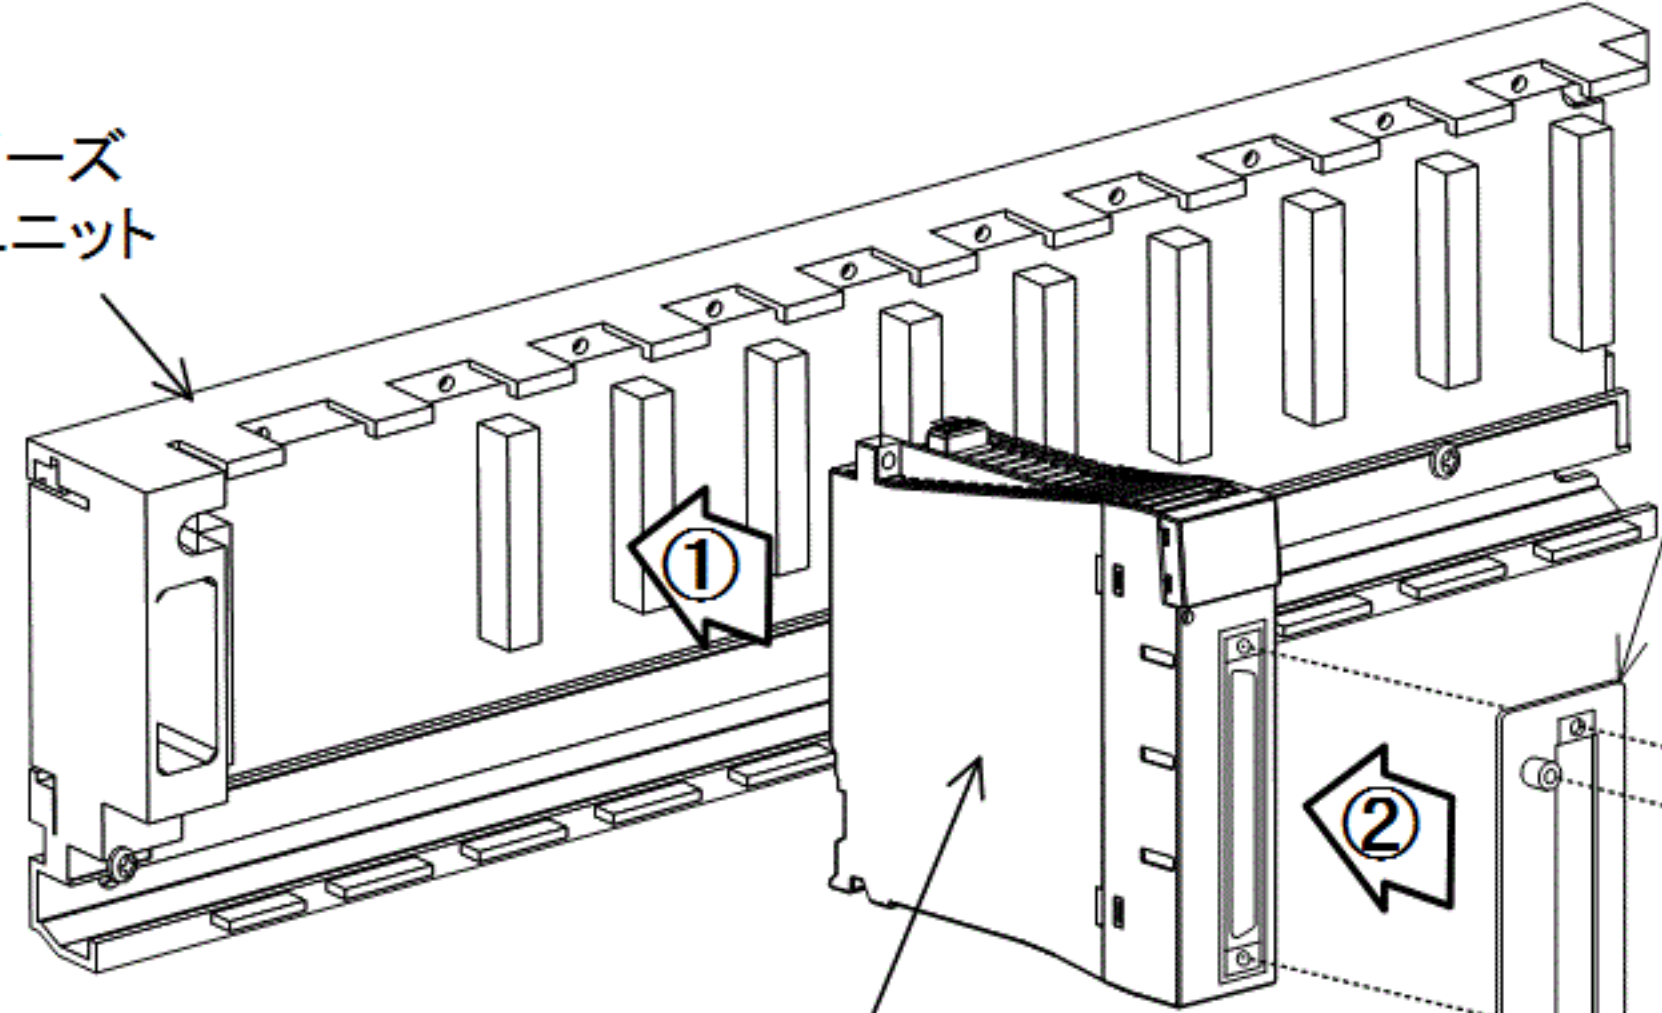

iQ-Rシリーズ  
ベースユニット

iQ-Rシリーズ対象ユニット

取付金  
(変換アダプタに付属)

取付金固定ネジ M2.6×4  
(変換アダプタに付属)

**注意**

②

③

④

変換アダプタ

変換アダプタ取付けネジM3×20

Dサブコネクタ取付けネジ  
M2.6

Dサブコネクタ