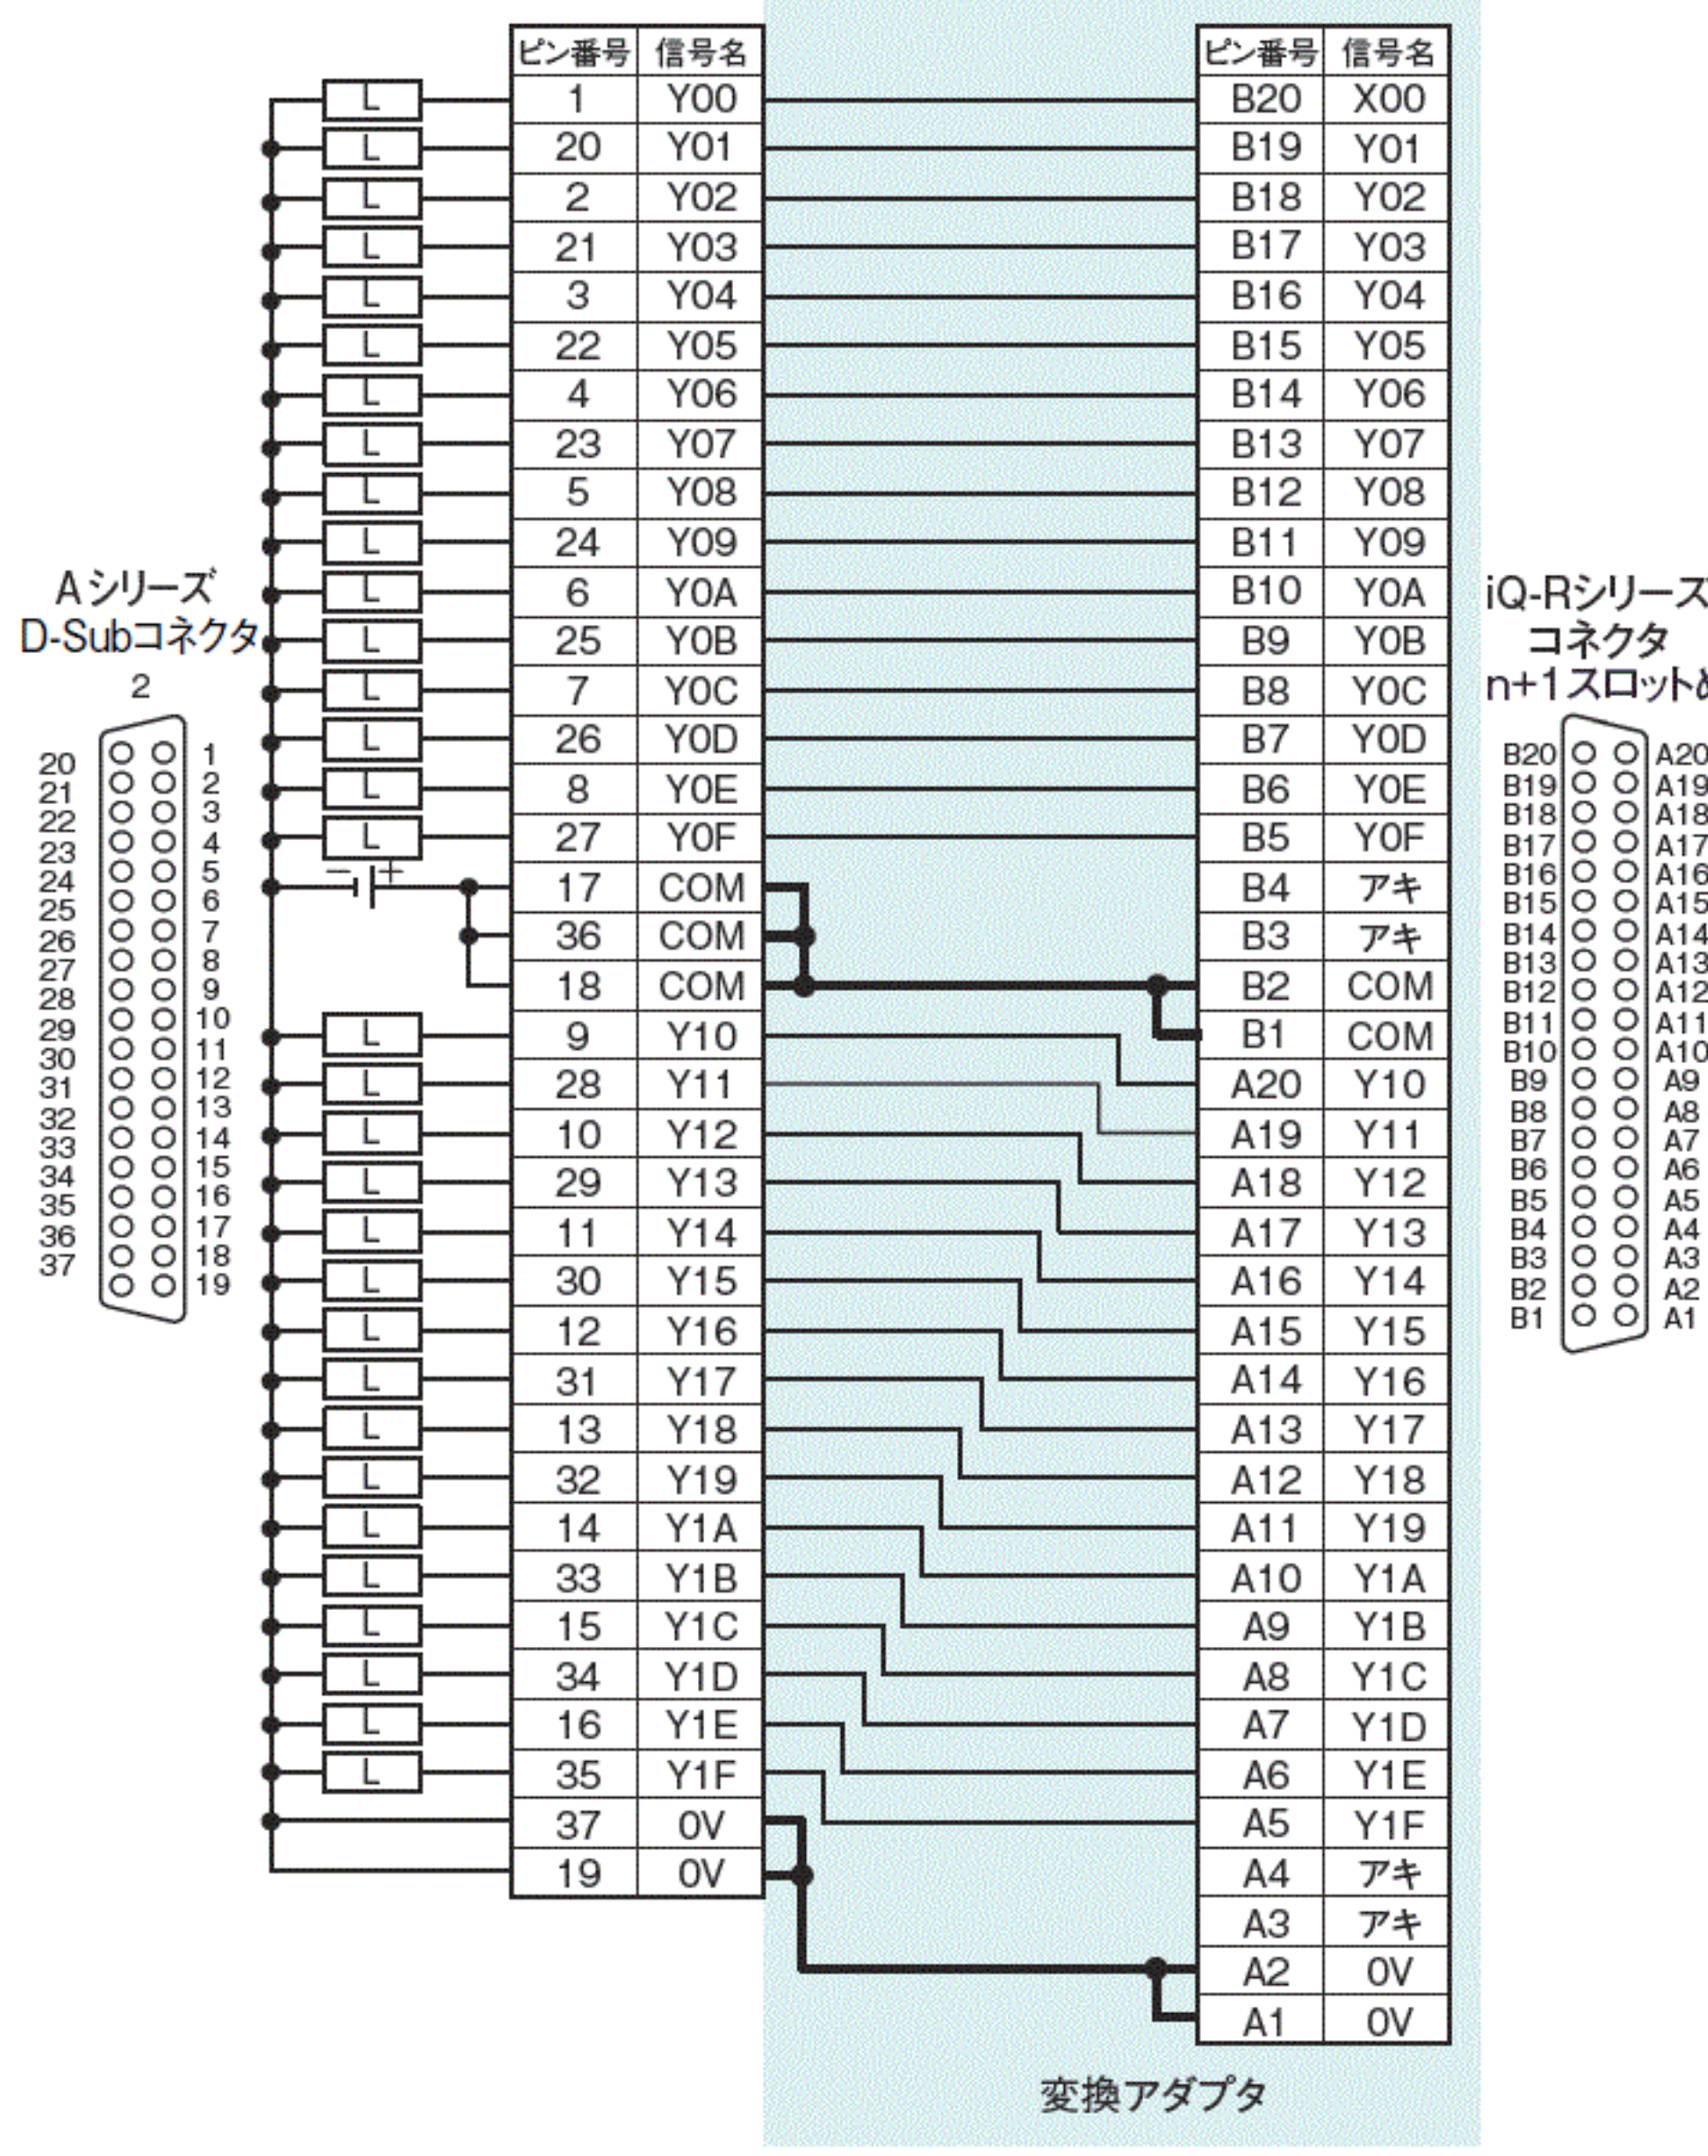

＜MELSEC-AnSシリーズからMELSEC-Lシリーズへの置換え＞

A1SX81/A1SX81-S2→LX41C4の場合

A1SY81/A1SY81EP→LY41PT1Pの場合

＜MELSEC-AシリーズからMELSEC iQ-Rシリーズへの置換え＞

AX82→RX41C4/RX41C6HS×2台の場合

AY82EP→RY41PT1P×2台の場合

＜MELSEC-AnSシリーズからMELSEC iQ-Rシリーズへの置換え＞

A1SX81/A1SX81-S2→RX41C4の場合

A1SY81/A1SY81EP→RY41PT1Pの場合