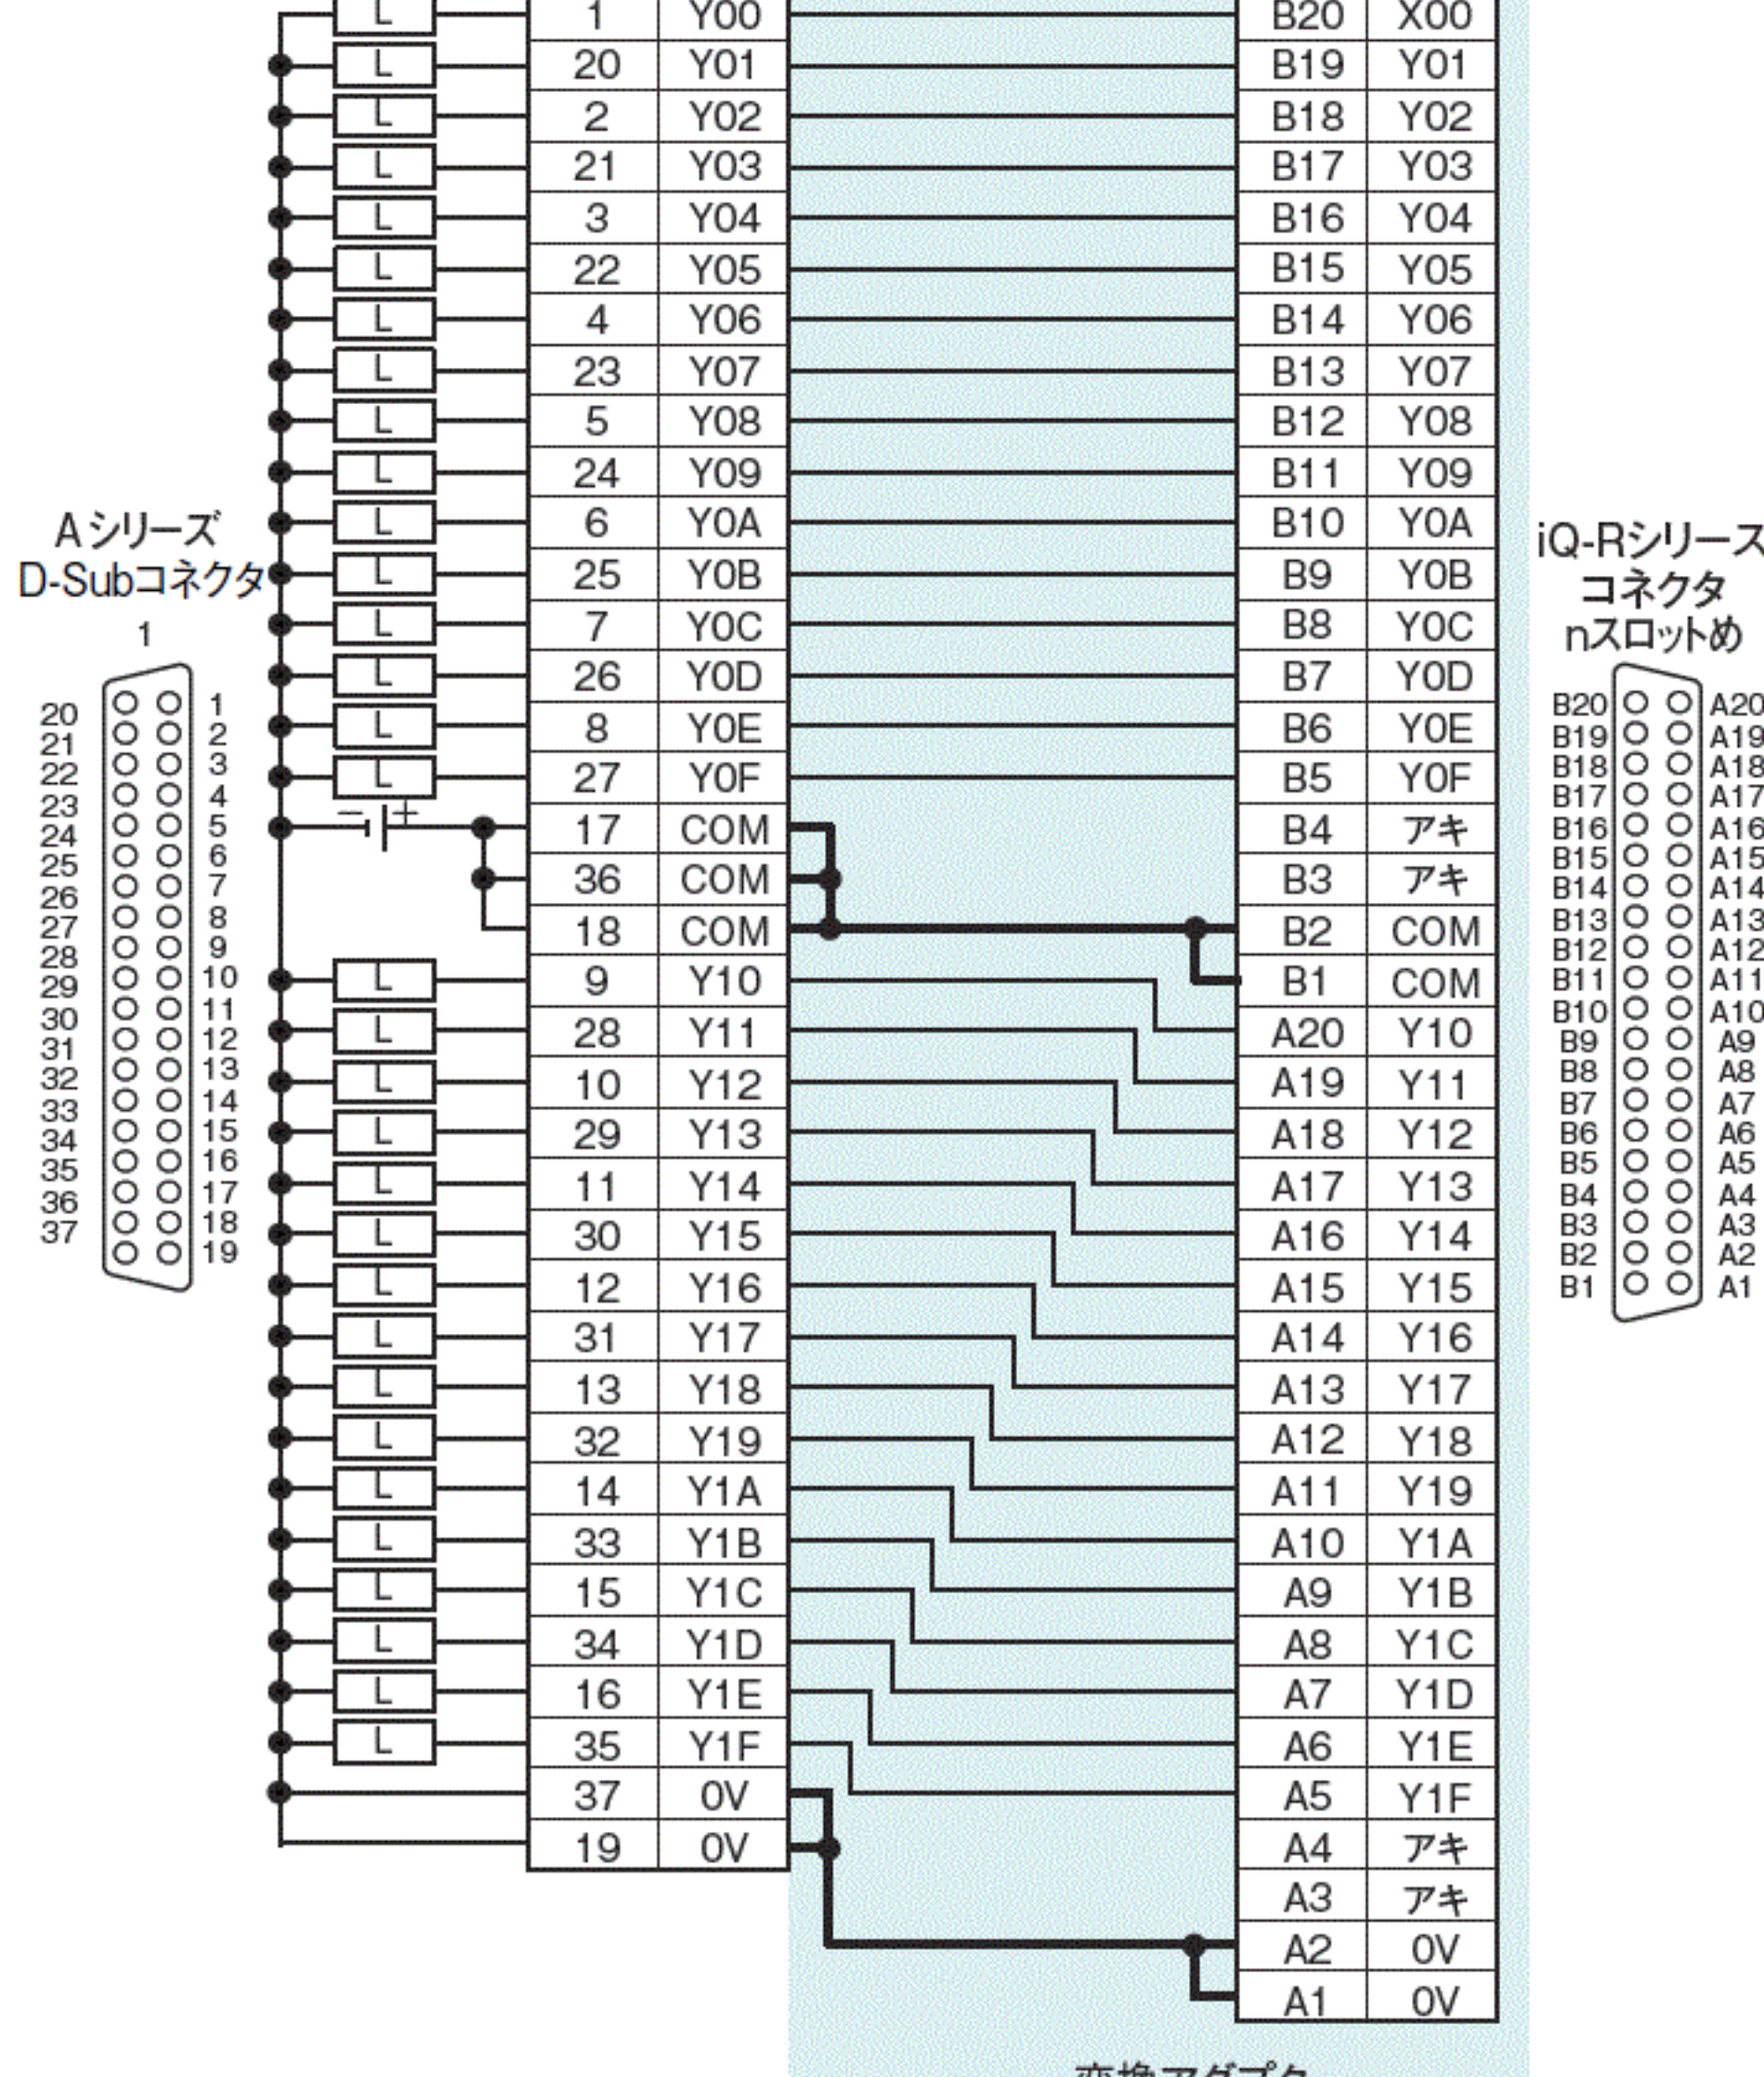

＜MELSEC-AnSシリーズからMELSEC-Lシリーズへの置換え＞

A1SX81/A1SX81-S2→LX41C4の場合

A1SY81/A1SY81EP→LY41PT1Pの場合

＜MELSEC-AシリーズからMELSEC iQ-Rシリーズへの置換え＞

AX82→RX41C4/RX41C6HS×2台の場合

AY82EP→RY41PT1P×2台の場合

＜MELSEC-AnSシリーズからMELSEC iQ-Rシリーズへの置換え＞

A1SX81/A1SX81-S2→RX41C4の場合

A1SY81/A1SY81EP→RY41PT1Pの場合