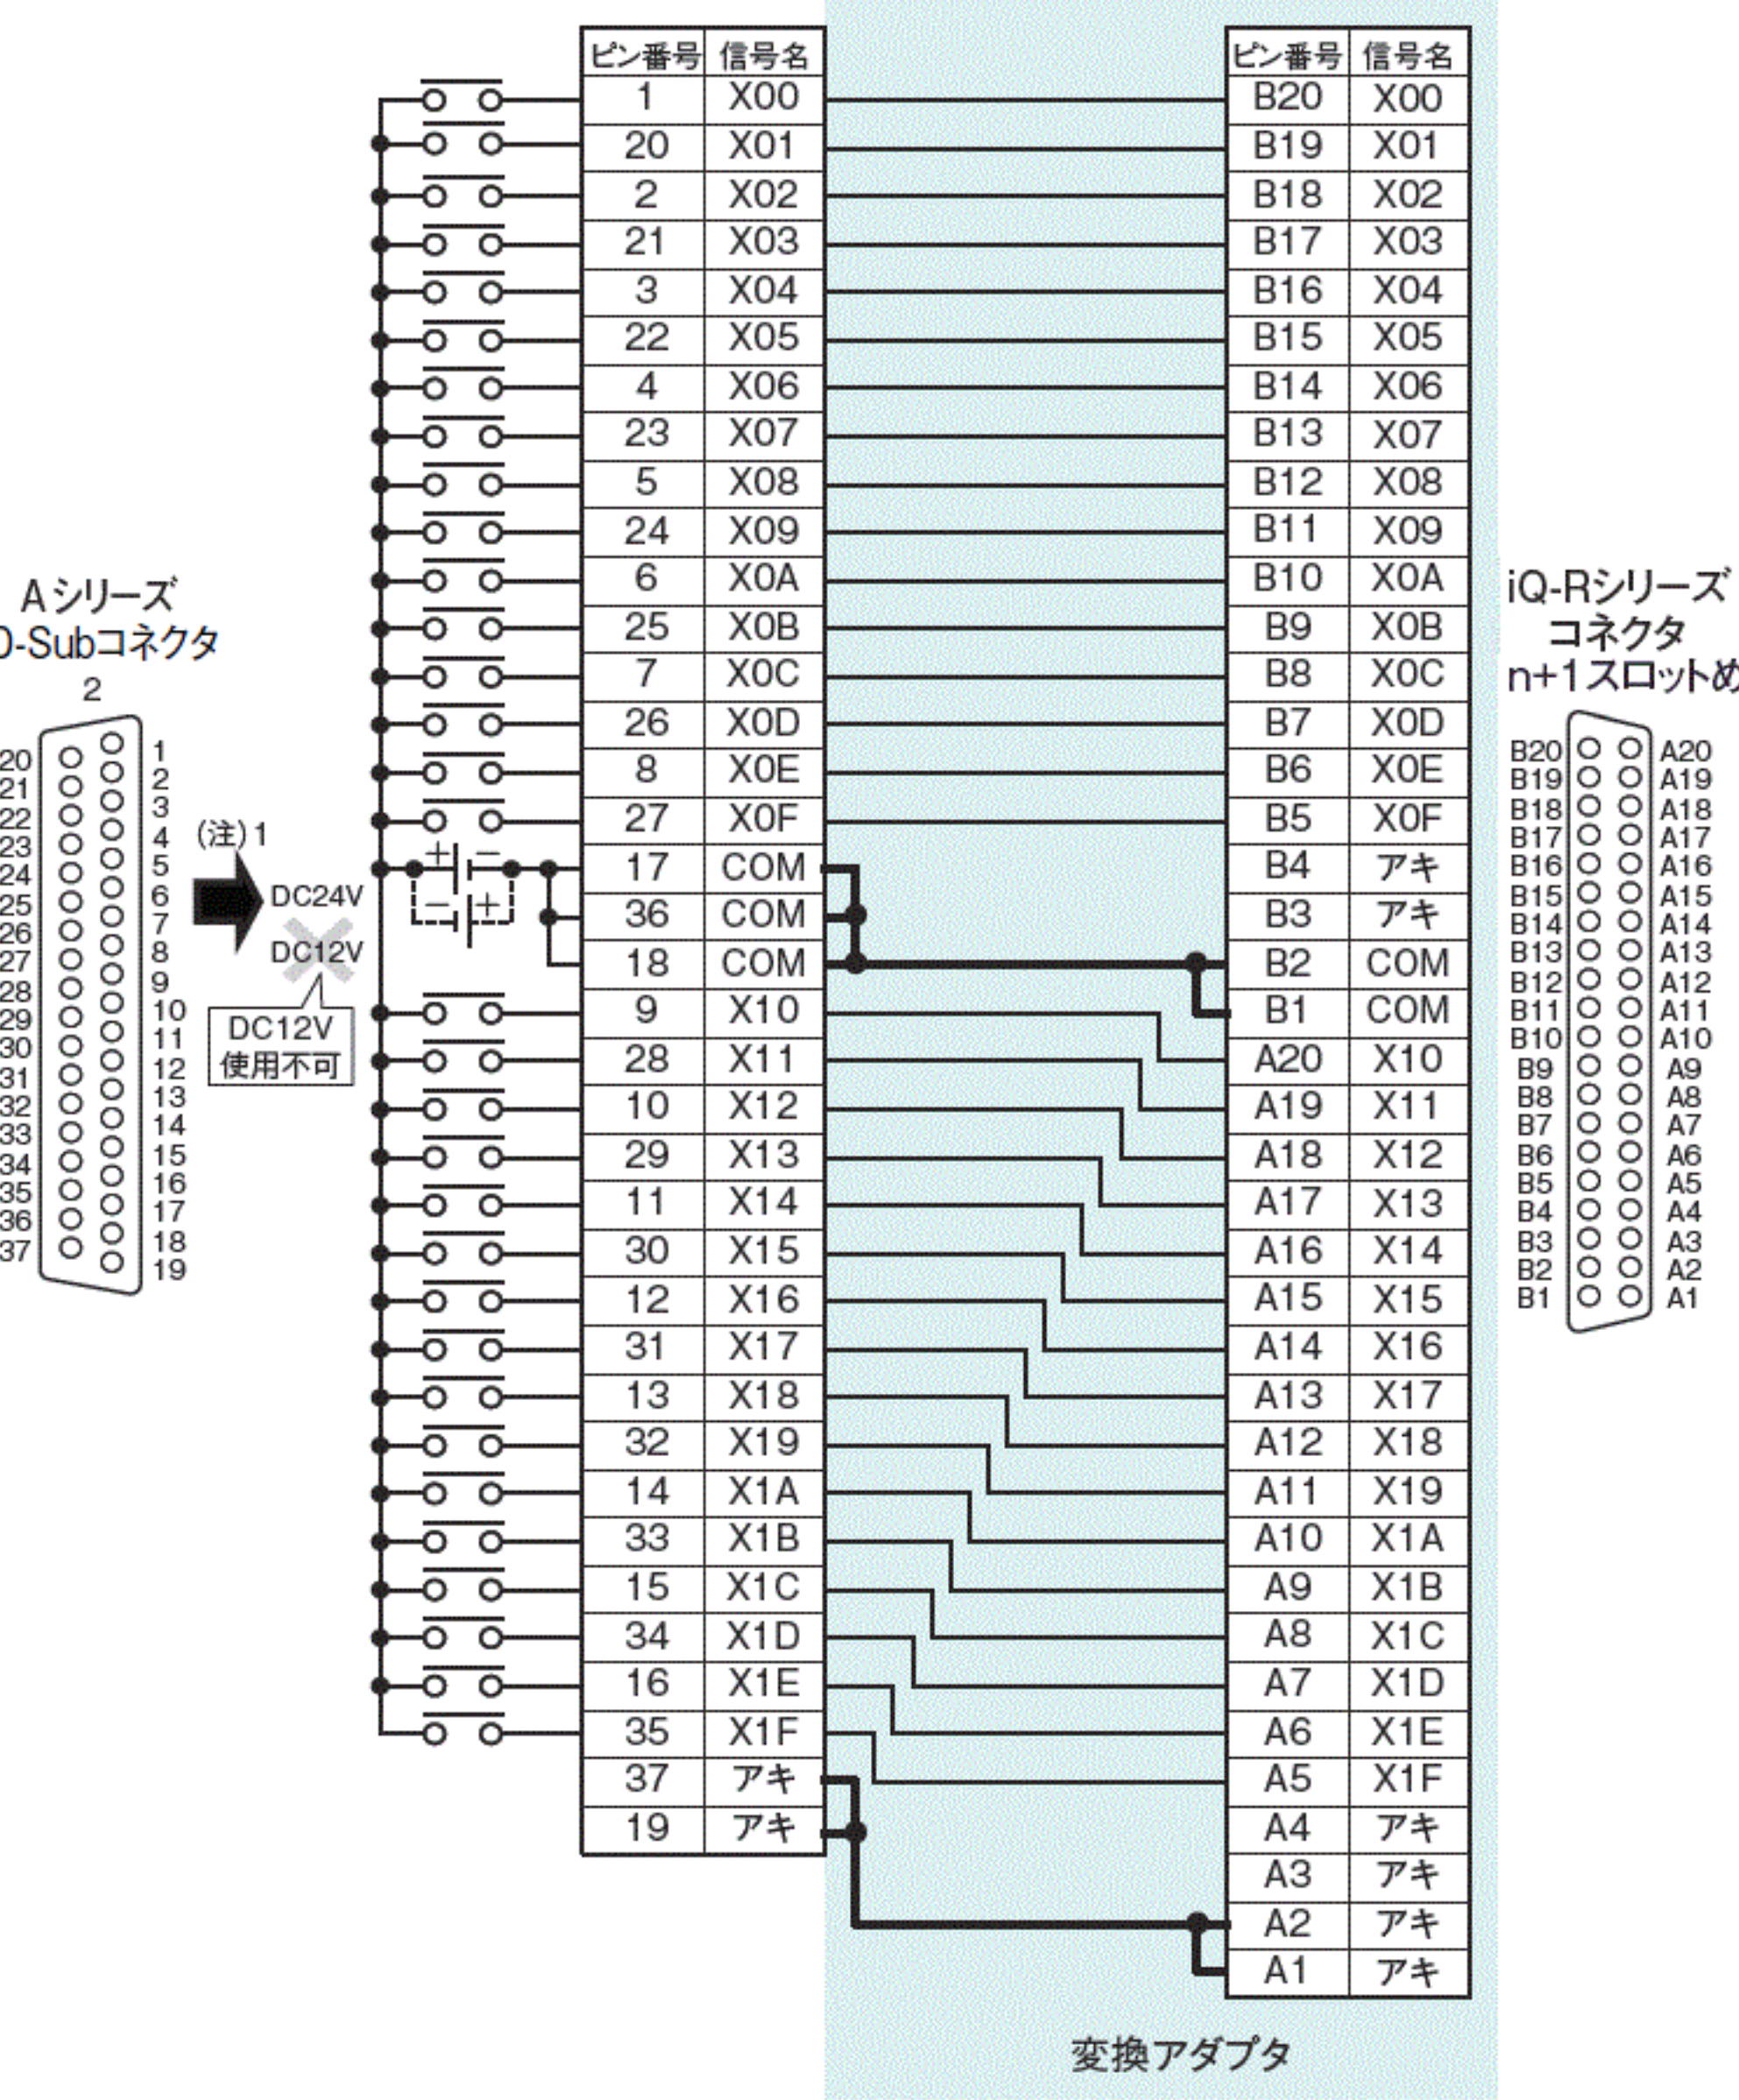

＜MELSEC-AnSシリーズからMELSEC-Lシリーズへの置換え＞

A1SX81/A1SX81-S2→LX41C4の場合

A1SY81/A1SY81EP→LY41PT1Pの場合

＜MELSEC-AシリーズからMELSEC iQ-Rシリーズへの置換え＞

AX82→RX41C4/RX41C6HS×2台の場合

AY82EP→RY41PT1P×2台の場合

＜MELSEC-AnSシリーズからMELSEC iQ-Rシリーズへの置換え＞

A1SX81/A1SX81-S2→RX41C4の場合

A1SY81/A1SY81EP→RY41PT1Pの場合