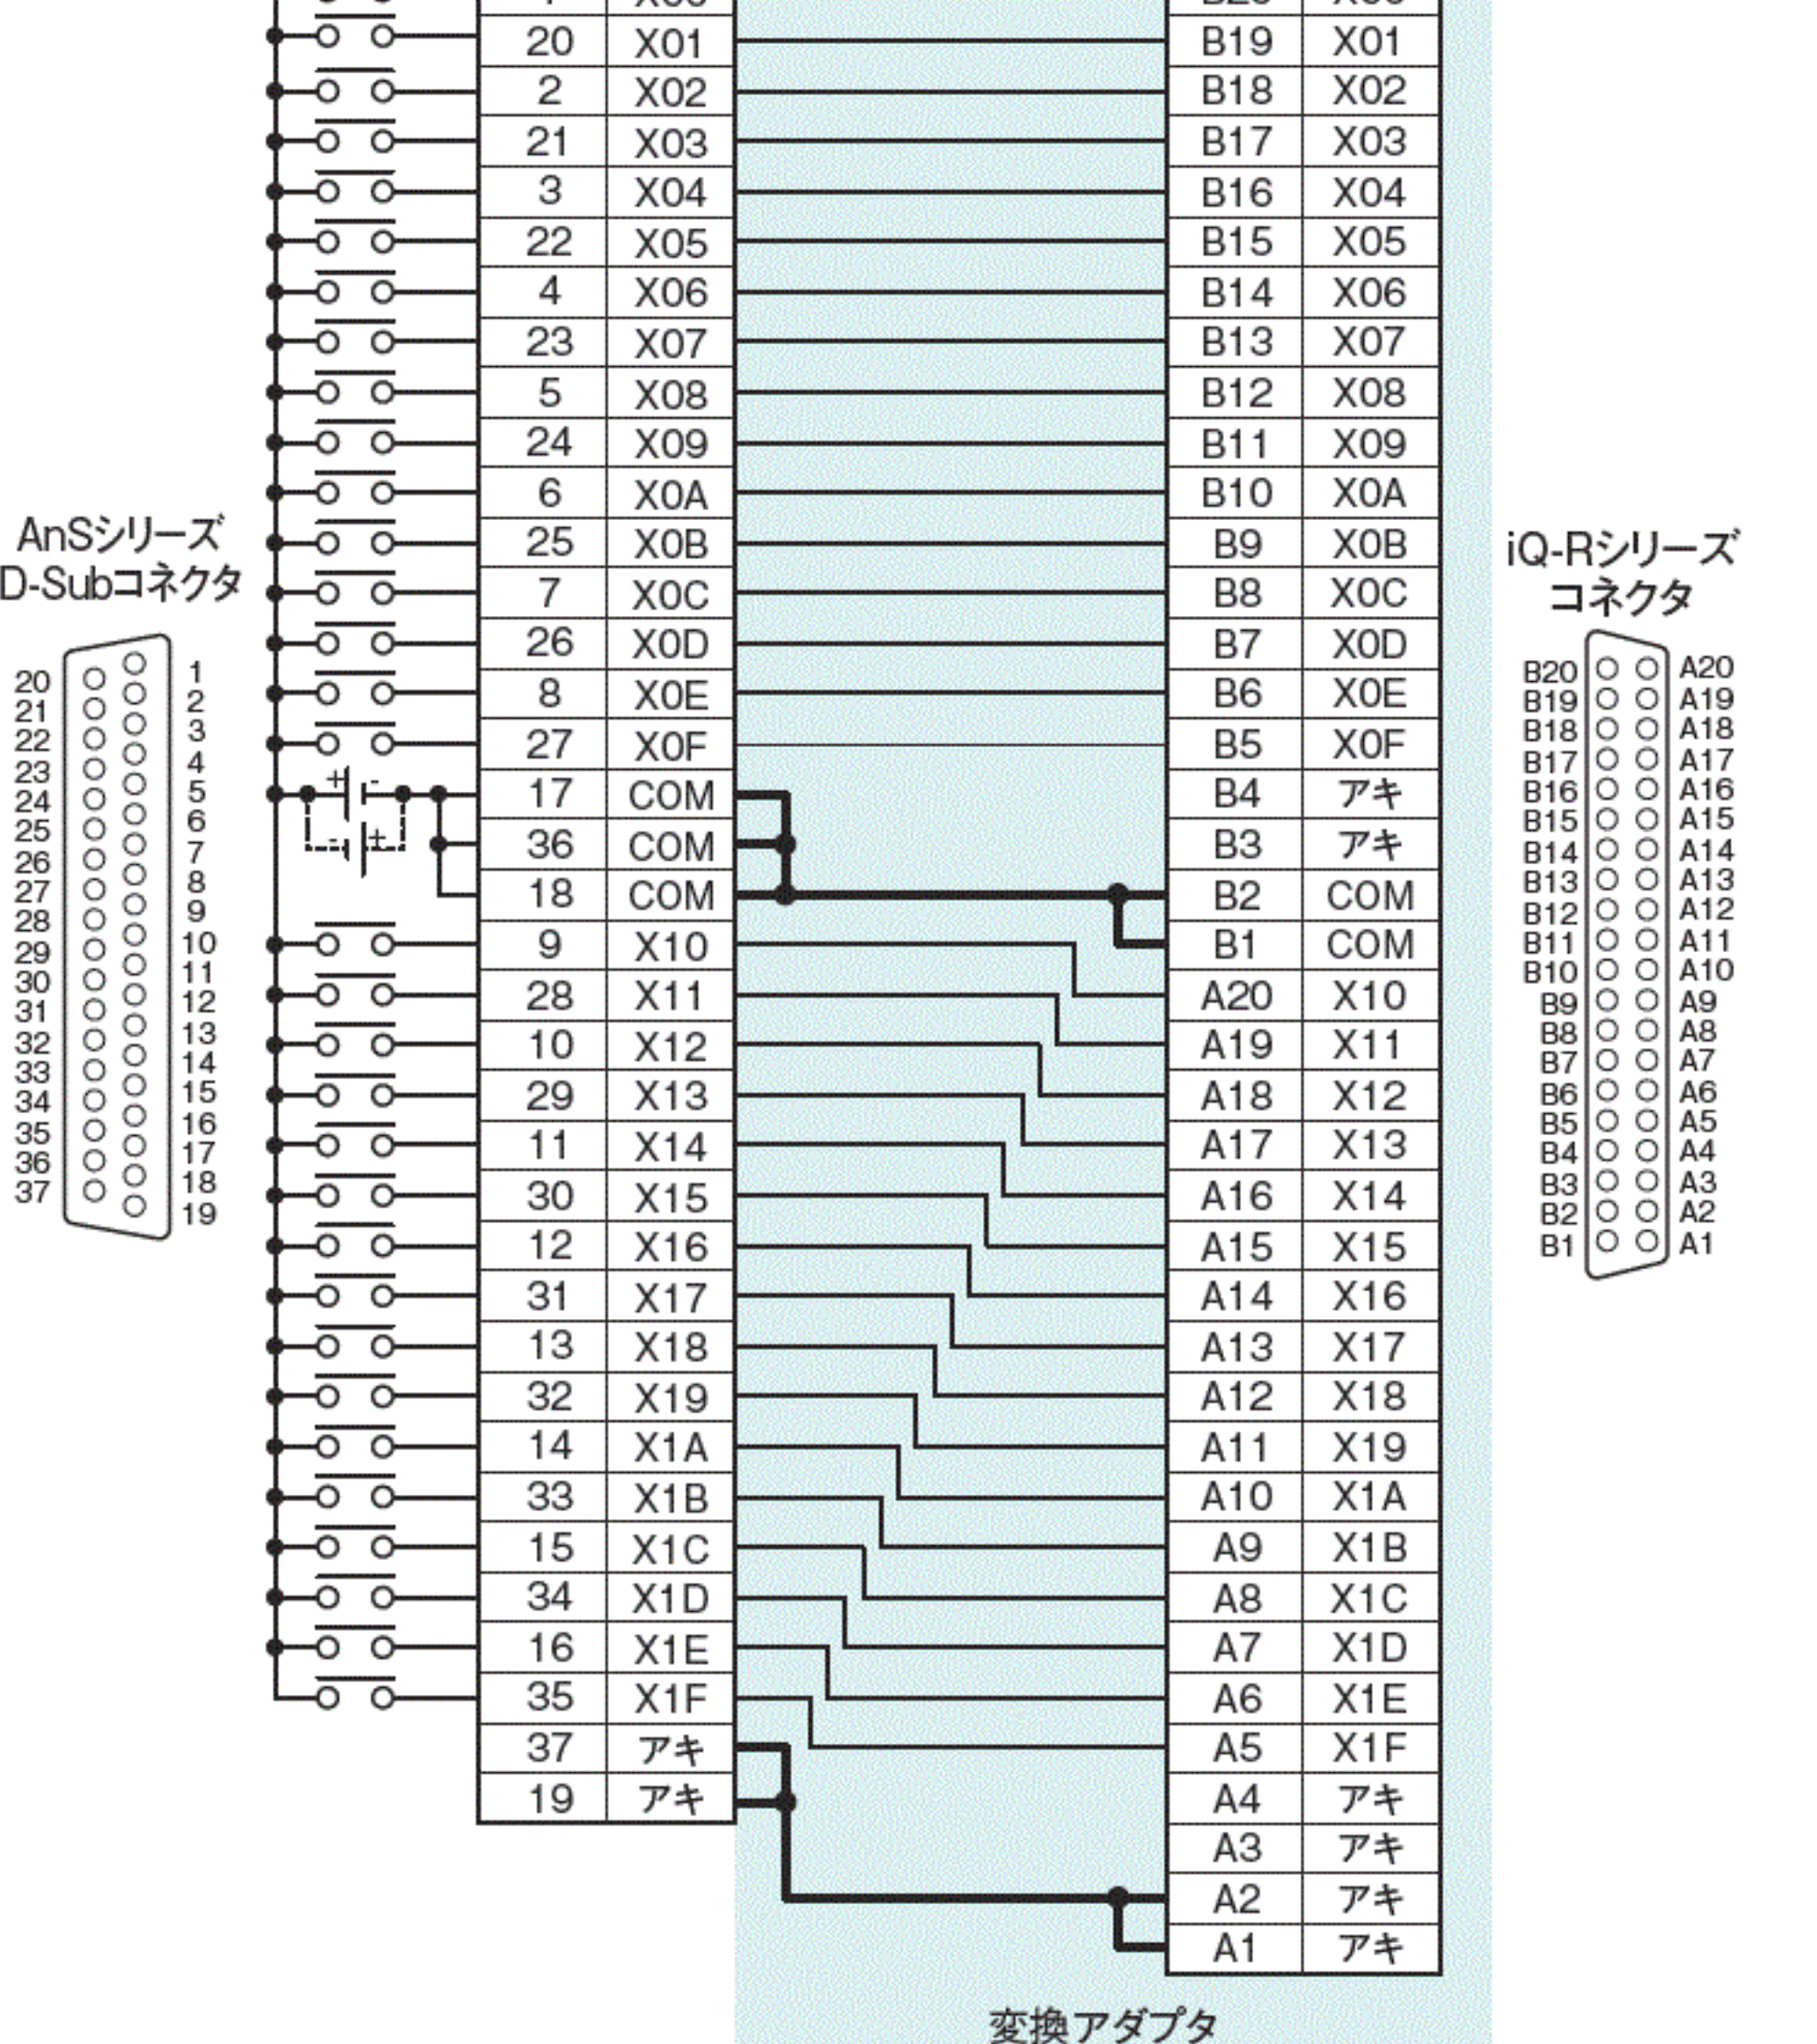

＜MELSEC-AnSシリーズからMELSEC-Lシリーズへの置換え＞

A1SX81/A1SX81-S2→LX41C4の場合

A1SY81/A1SY81EP→LY41PT1Pの場合

＜MELSEC-AシリーズからMELSEC iQ-Rシリーズへの置換え＞

AX82→RX41C4/RX41C6HS×2台の場合

AY82EP→RY41PT1P×2台の場合

＜MELSEC-AnSシリーズからMELSEC iQ-Rシリーズへの置換え＞

A1SX81/A1SX81-S2→RX41C4の場合

A1SY81/A1SY81EP→RY41PT1Pの場合