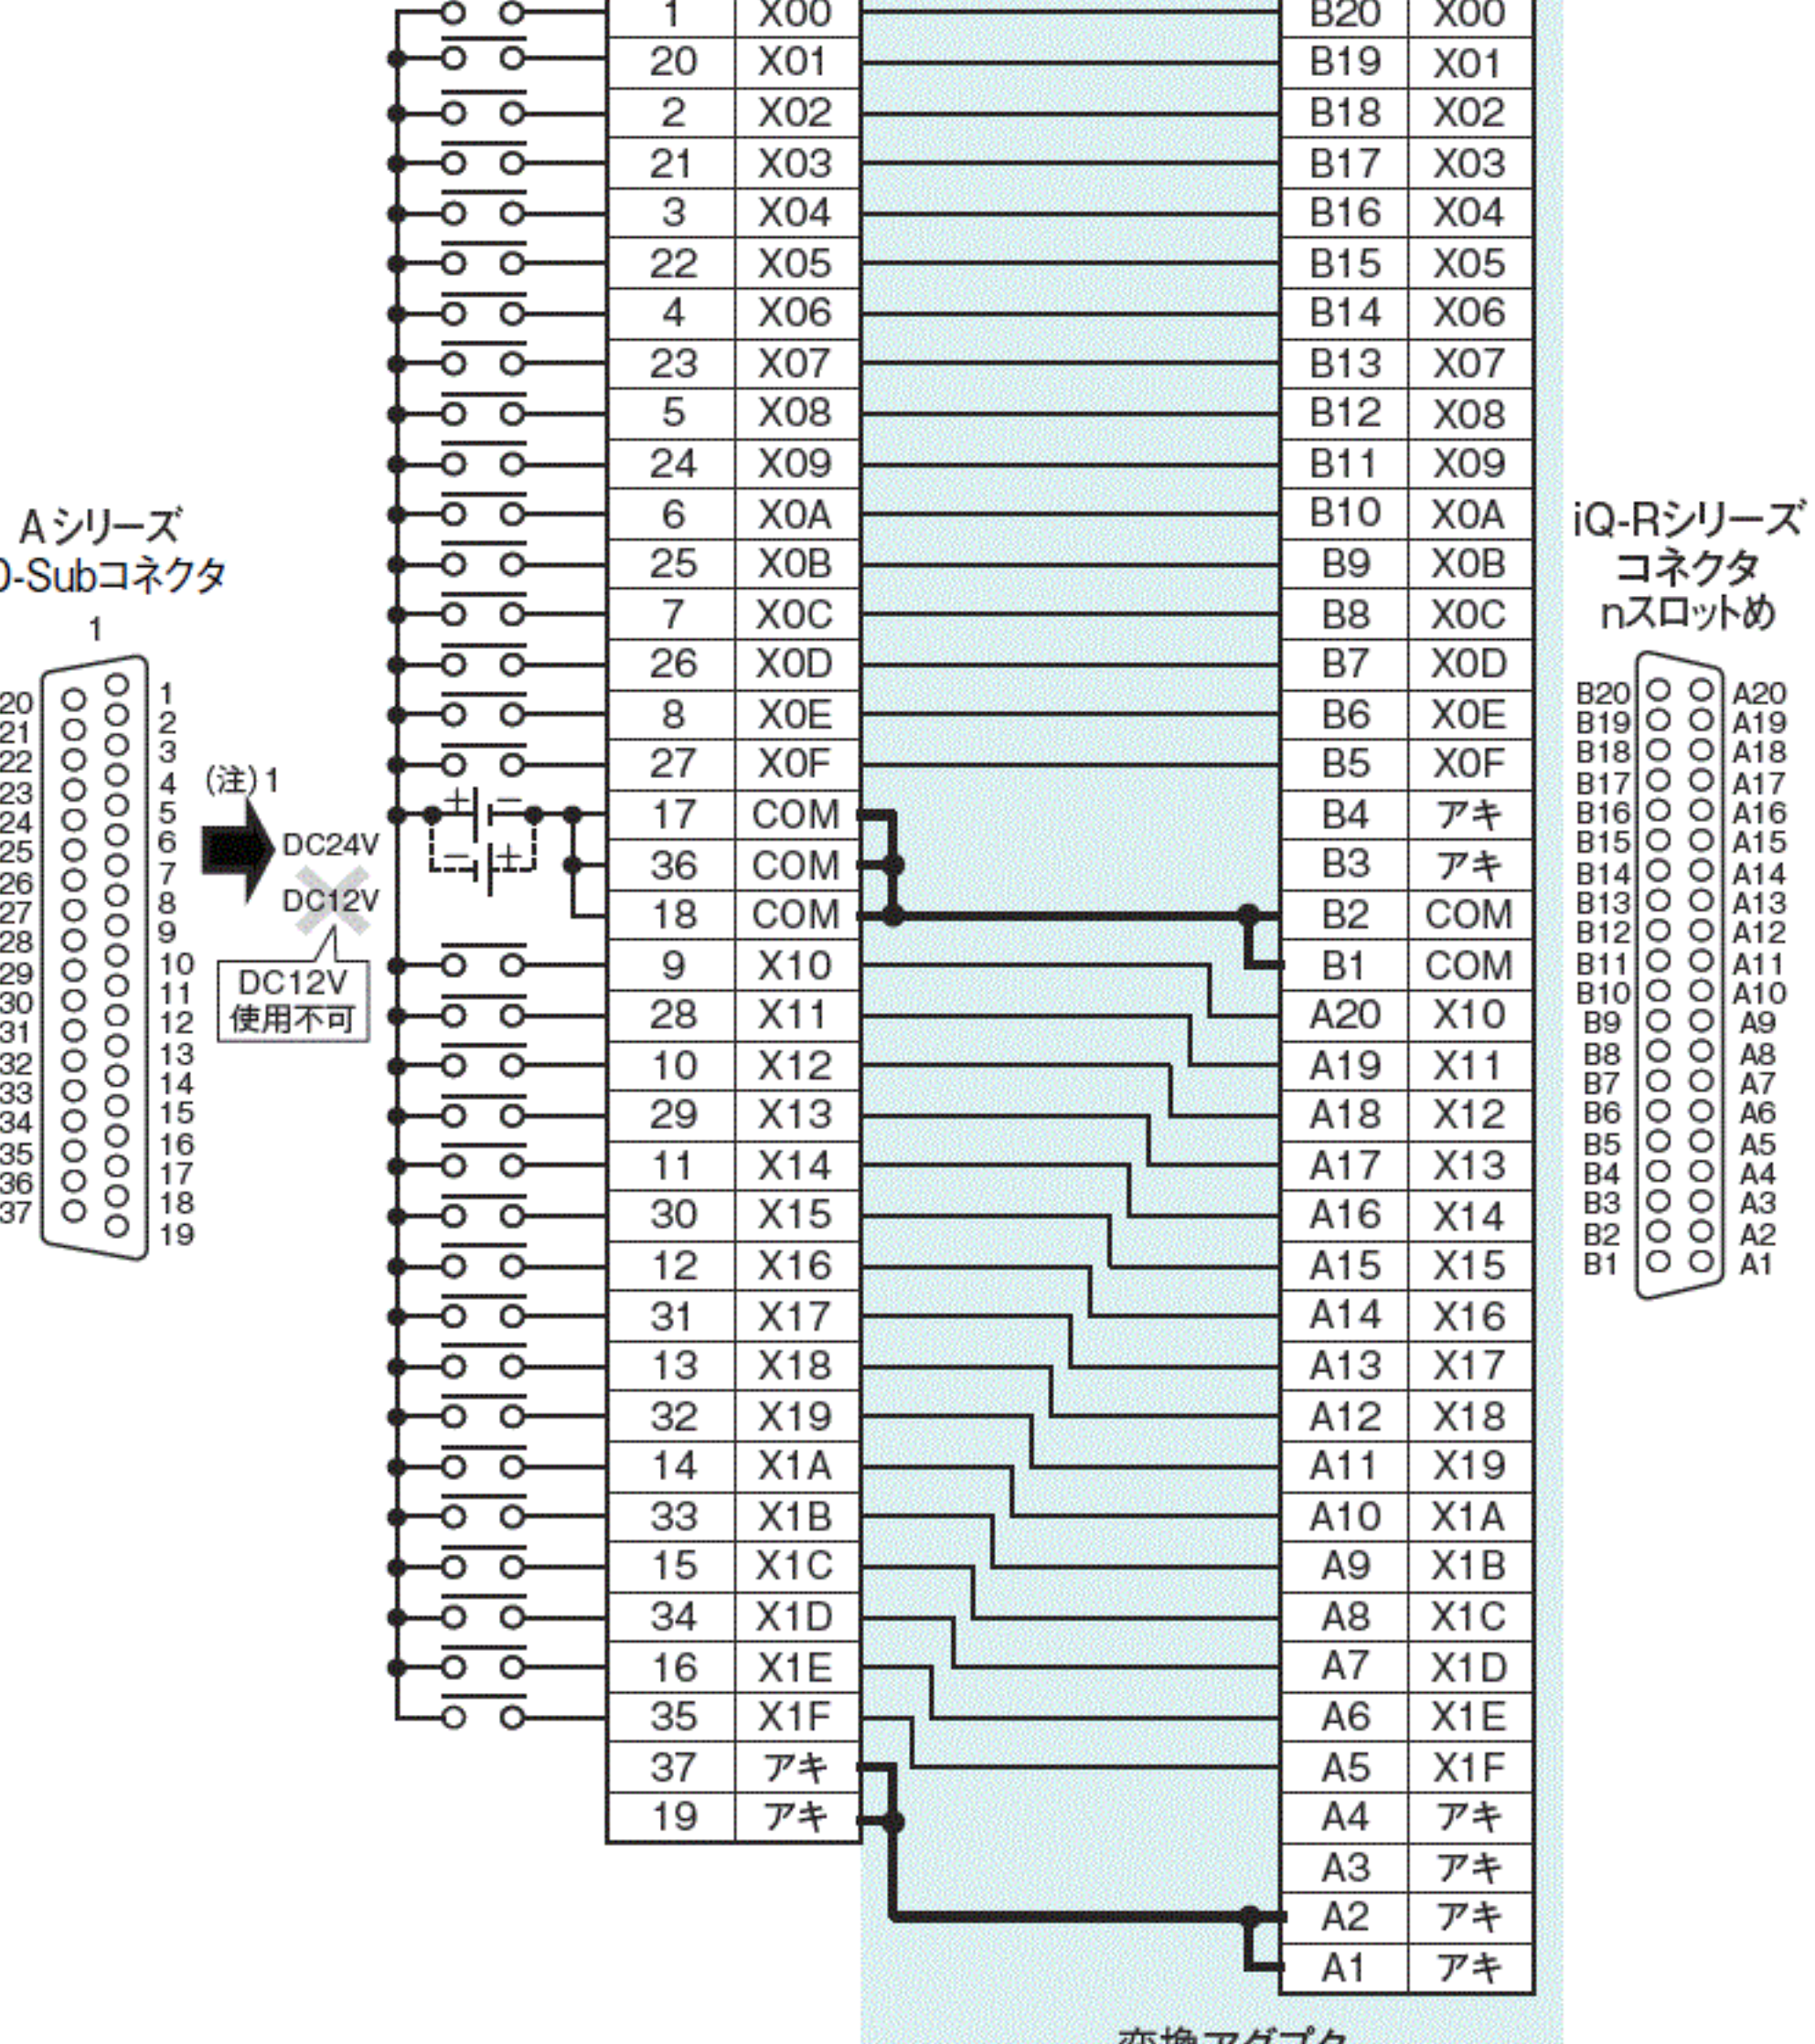

＜MELSEC-AnSシリーズからMELSEC-Lシリーズへの置換え＞

A1SX81/A1SX81-S2→LX41C4の場合

A1SY81/A1SY81EP→LY41PT1Pの場合

＜MELSEC-AシリーズからMELSEC iQ-Rシリーズへの置換え＞

AX82→RX41C4/RX41C6HS×2台の場合

AY82EP→RY41PT1P×2台の場合

＜MELSEC-AnSシリーズからMELSEC iQ-Rシリーズへの置換え＞

A1SX81/A1SX81-S2→RX41C4の場合

A1SY81/A1SY81EP→RY41PT1Pの場合