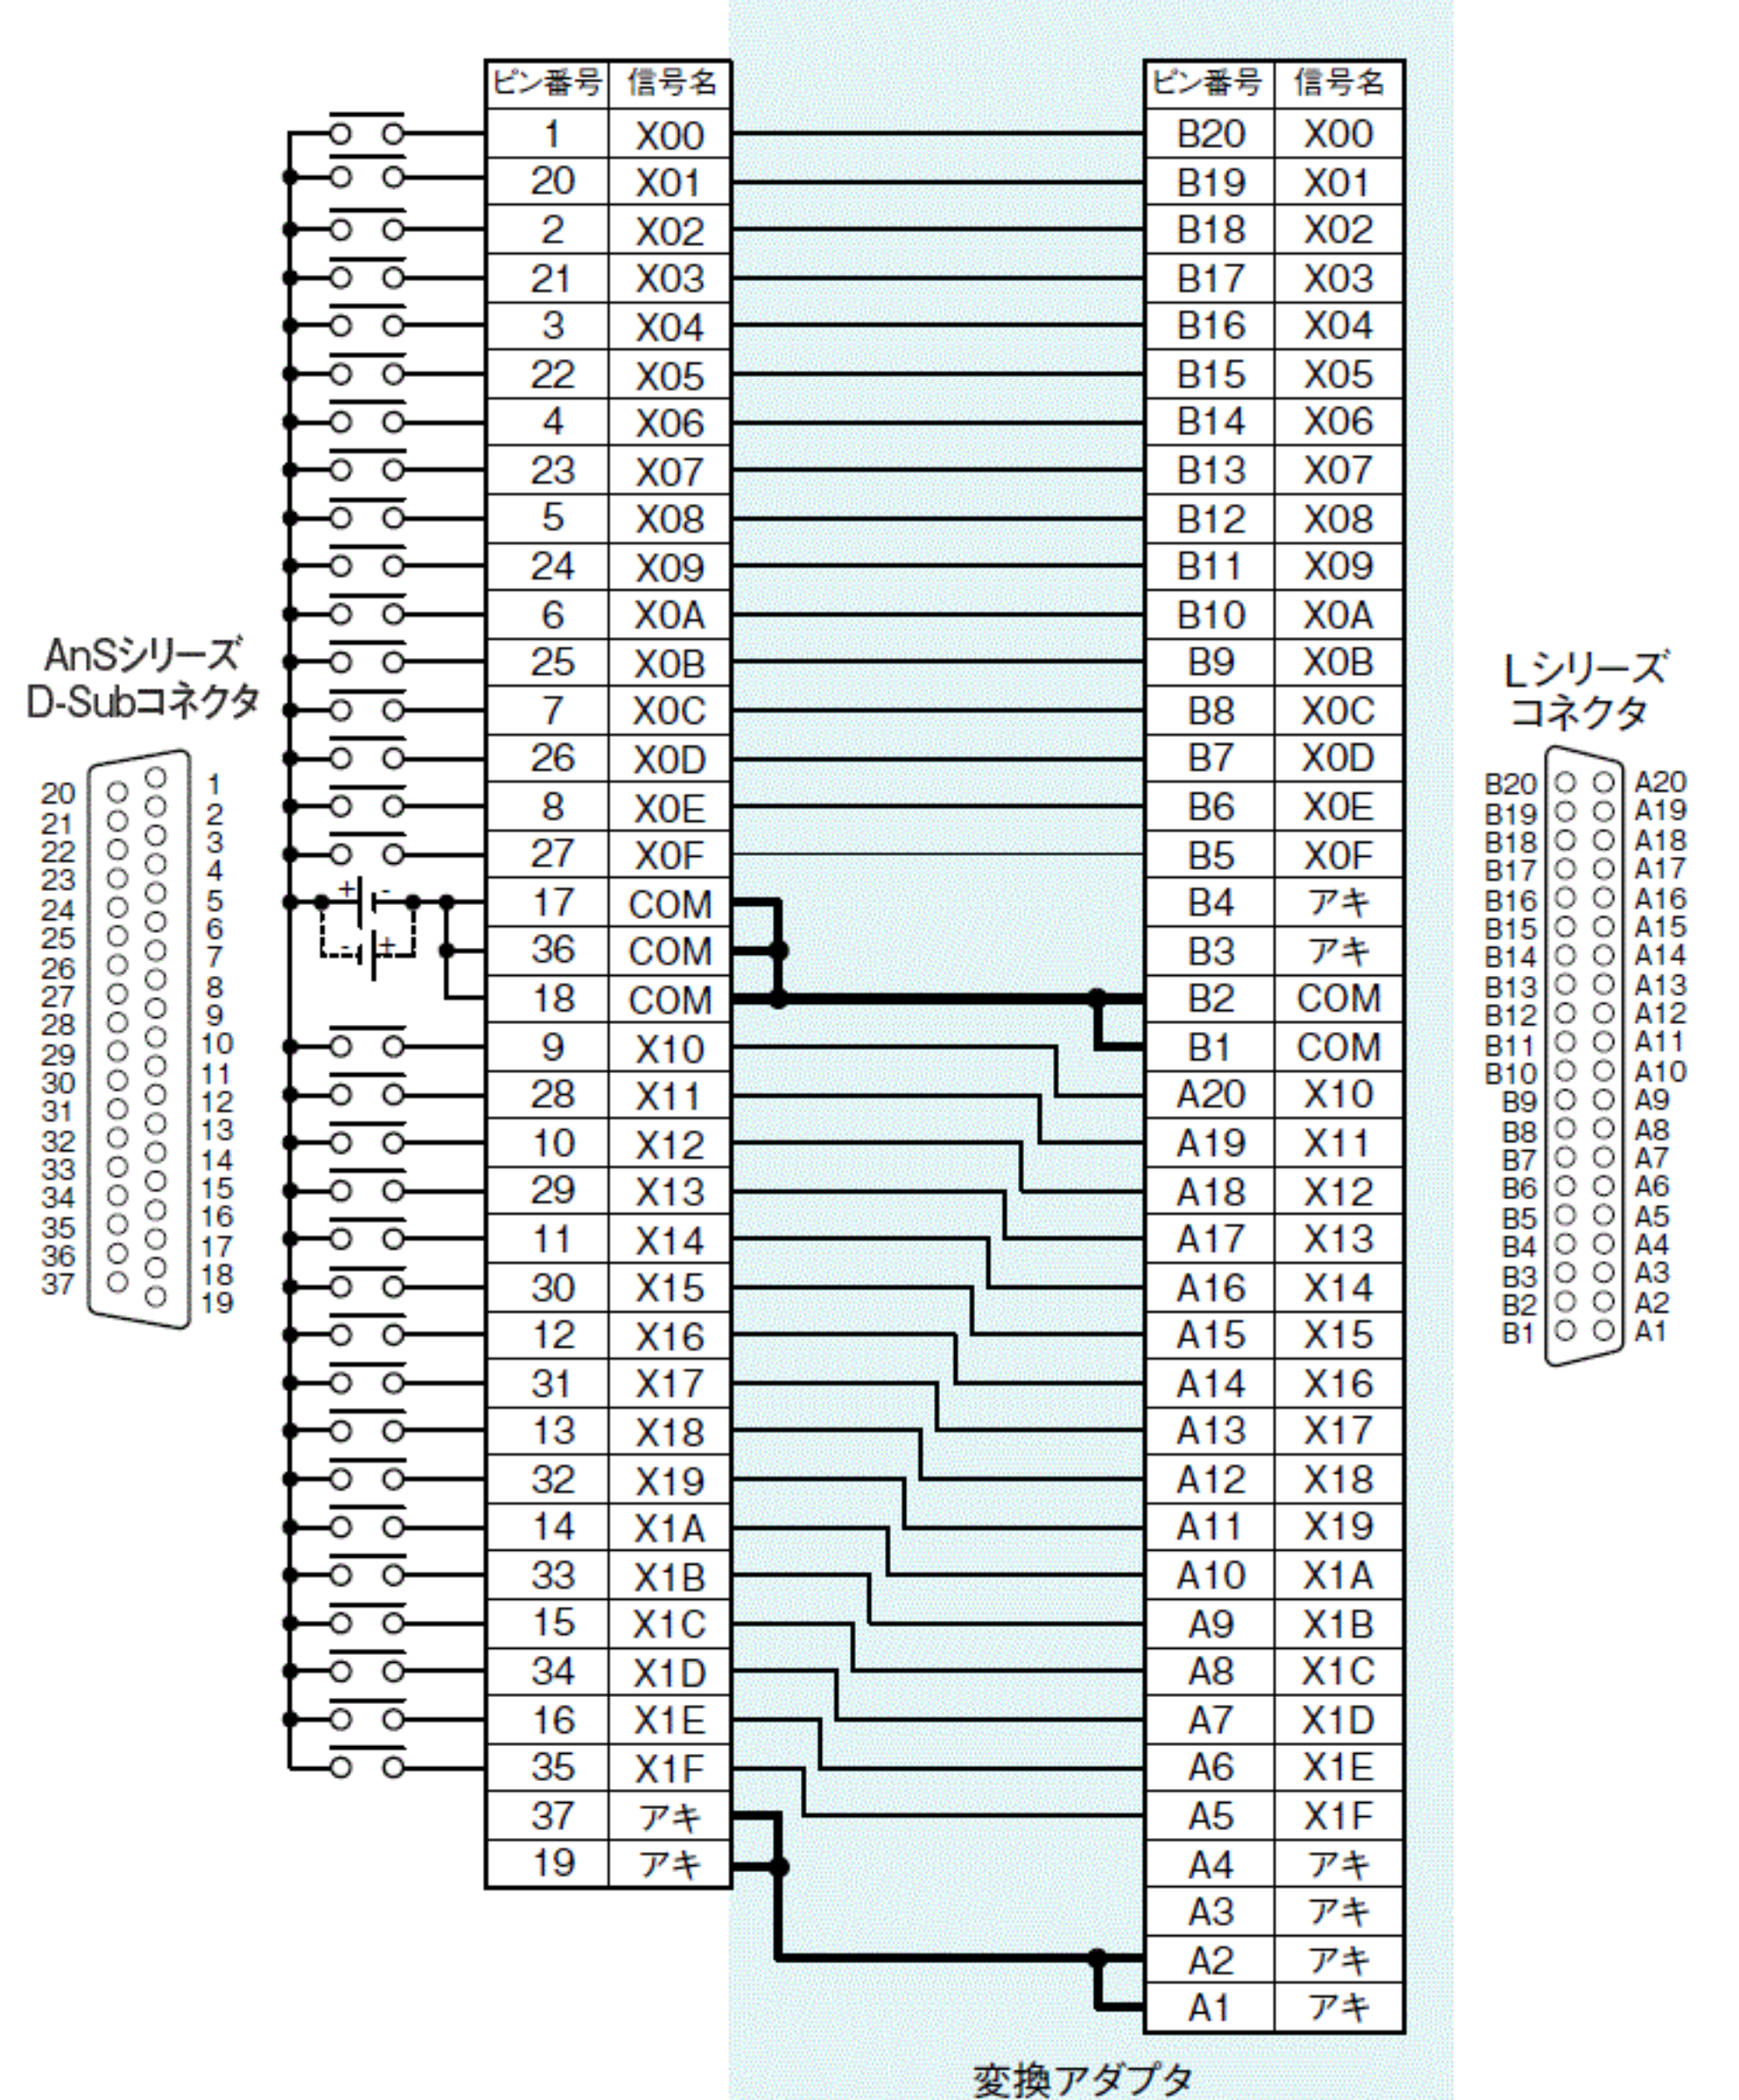

＜MELSEC-AnSシリーズからMELSEC-Lシリーズへの置換え＞

A1SX81/A1SX81-S2→LX41C4の場合

A1SY81/A1SY81EP→LY41PT1Pの場合

＜MELSEC-AシリーズからMELSEC iQ-Rシリーズへの置換え＞

AX82→RX41C4/RX41C6HS×2台の場合

AY82EP→RY41PT1P×2台の場合

＜MELSEC-AnSシリーズからMELSEC iQ-Rシリーズへの置換え＞

A1SX81/A1SX81-S2→RX41C4の場合

A1SY81/A1SY81EP→RY41PT1Pの場合