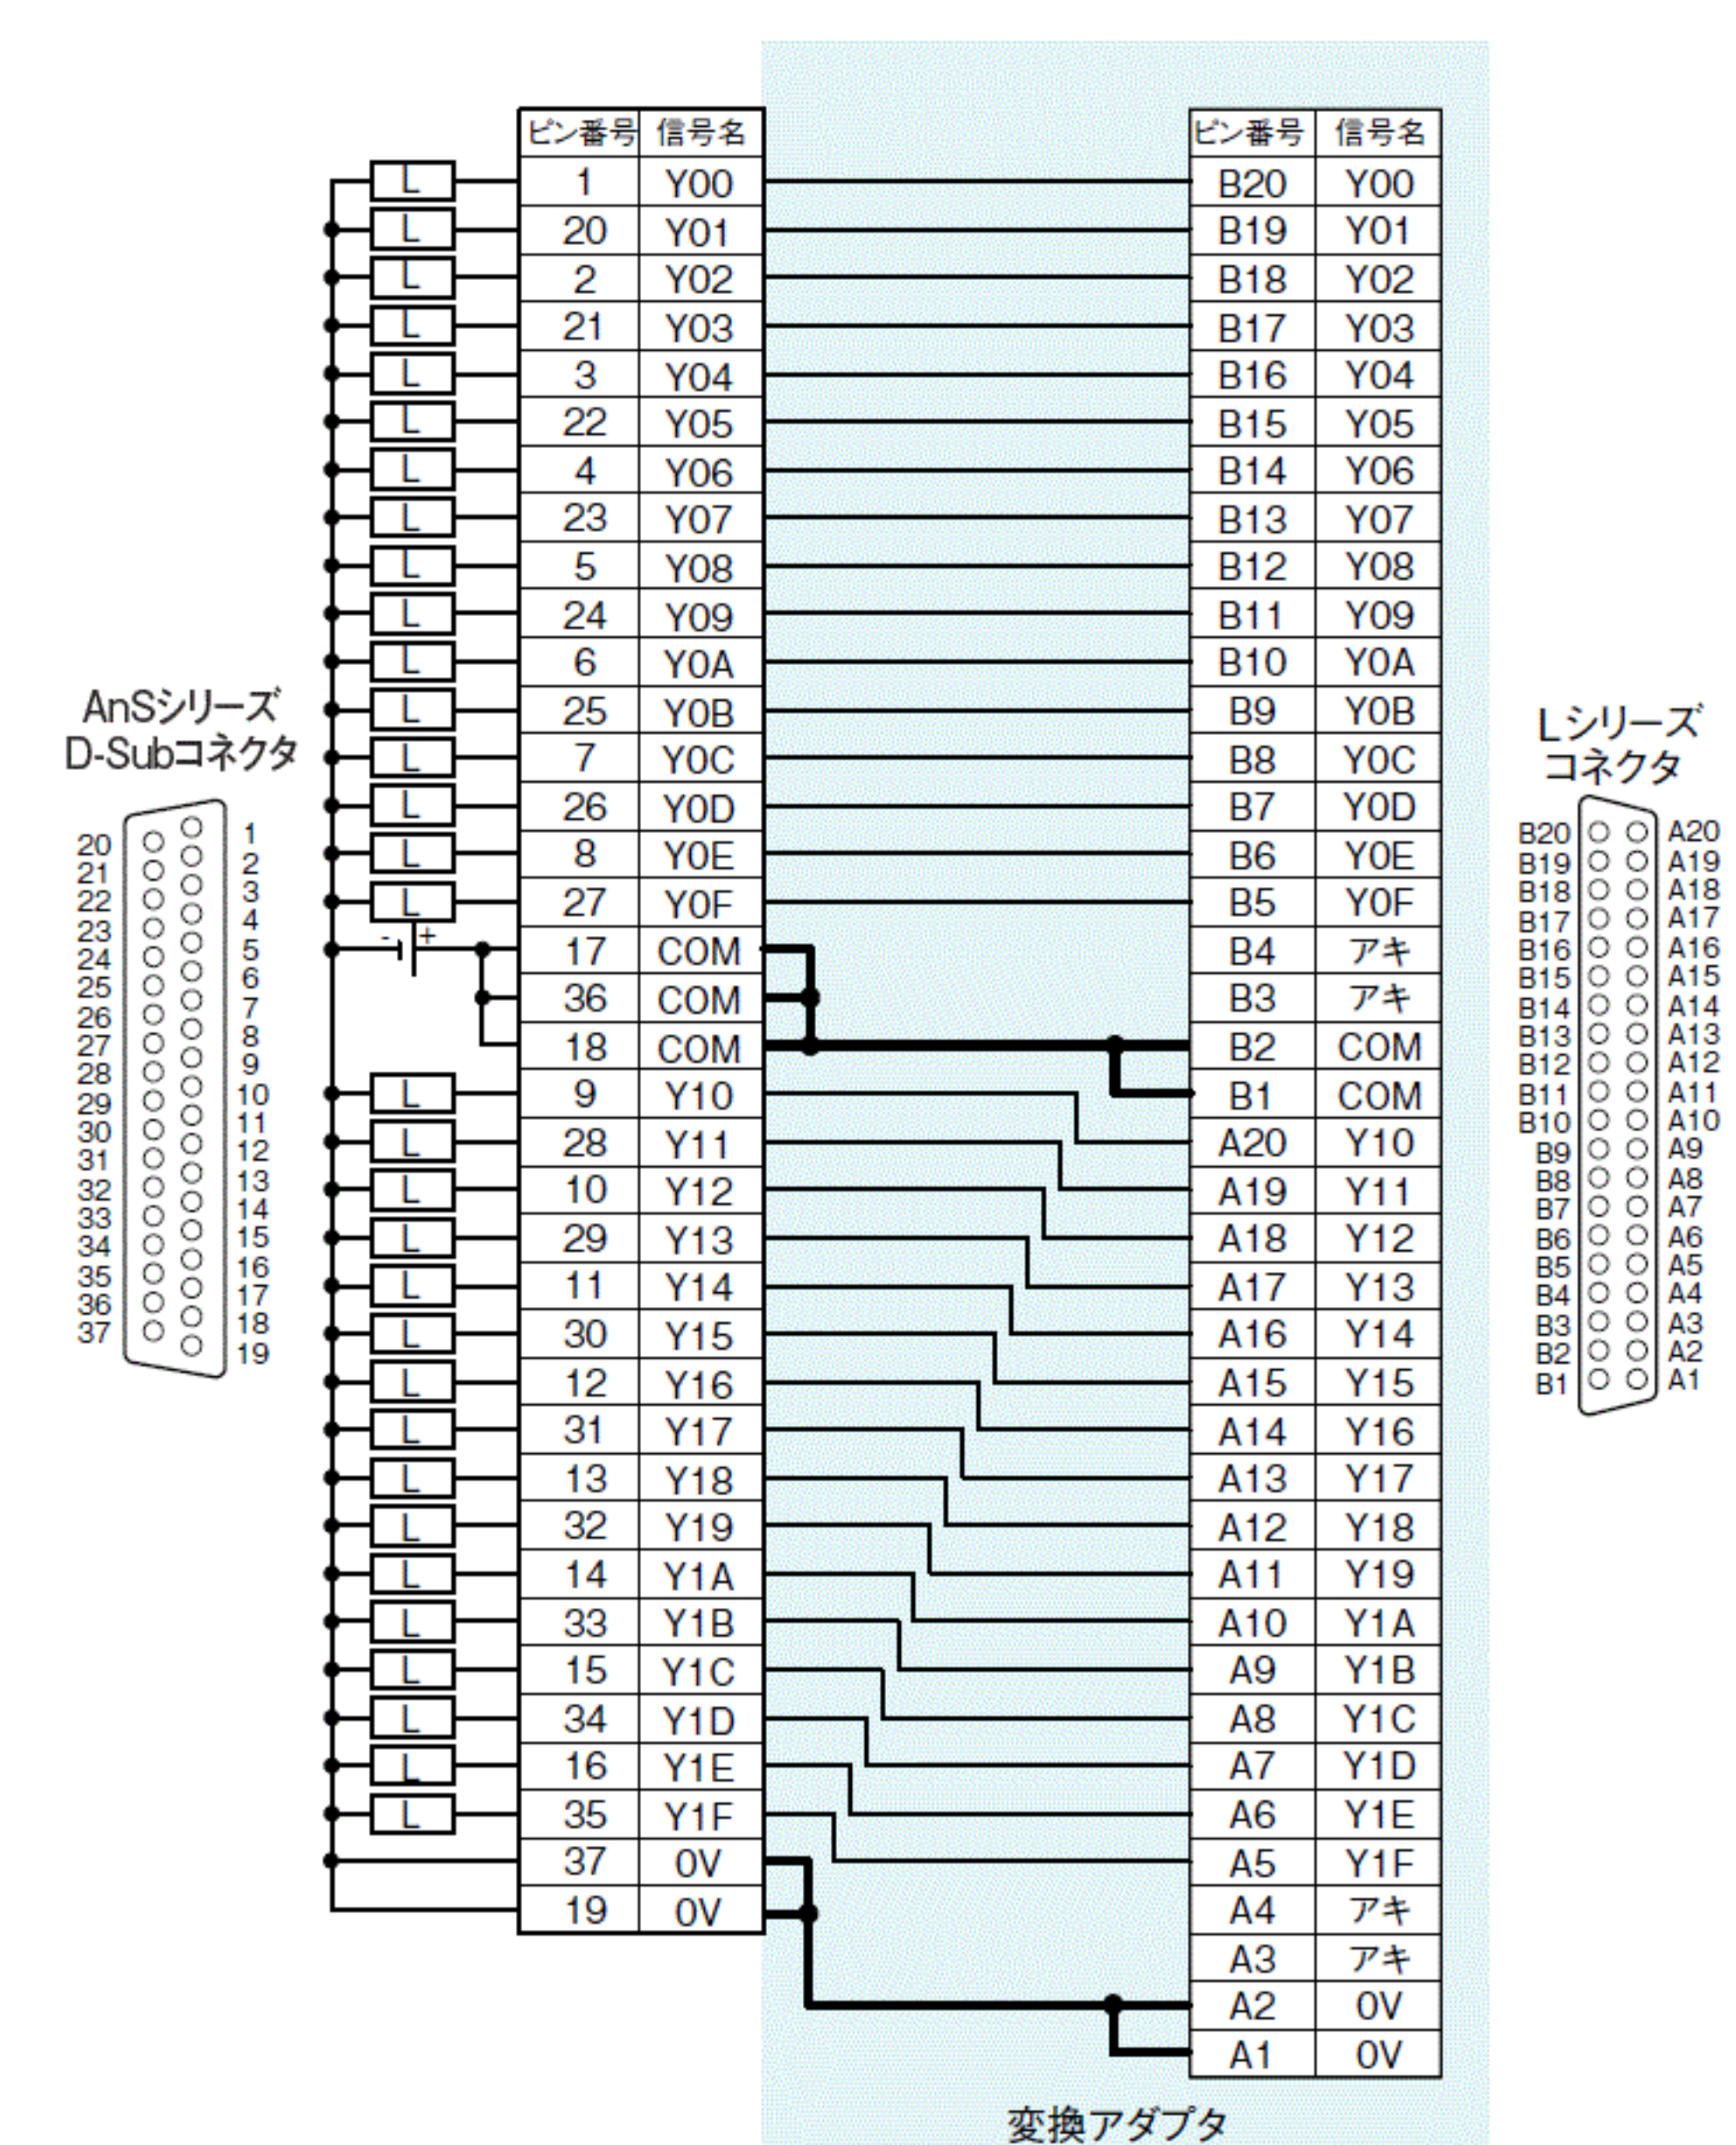

＜MELSEC-AnSシリーズからMELSEC-Lシリーズへの置換え＞

A1SX81/A1SX81-S2→LX41C4の場合

A1SY81/A1SY81EP→LY41PT1Pの場合

＜MELSEC-AシリーズからMELSEC iQ-Rシリーズへの置換え＞

AX82→RX41C4/RX41C6HS×2台の場合

AY82EP→RY41PT1P×2台の場合

＜MELSEC-AnSシリーズからMELSEC iQ-Rシリーズへの置換え＞

A1SX81/A1SX81-S2→RX41C4の場合

A1SY81/A1SY81EP→RY41PT1Pの場合