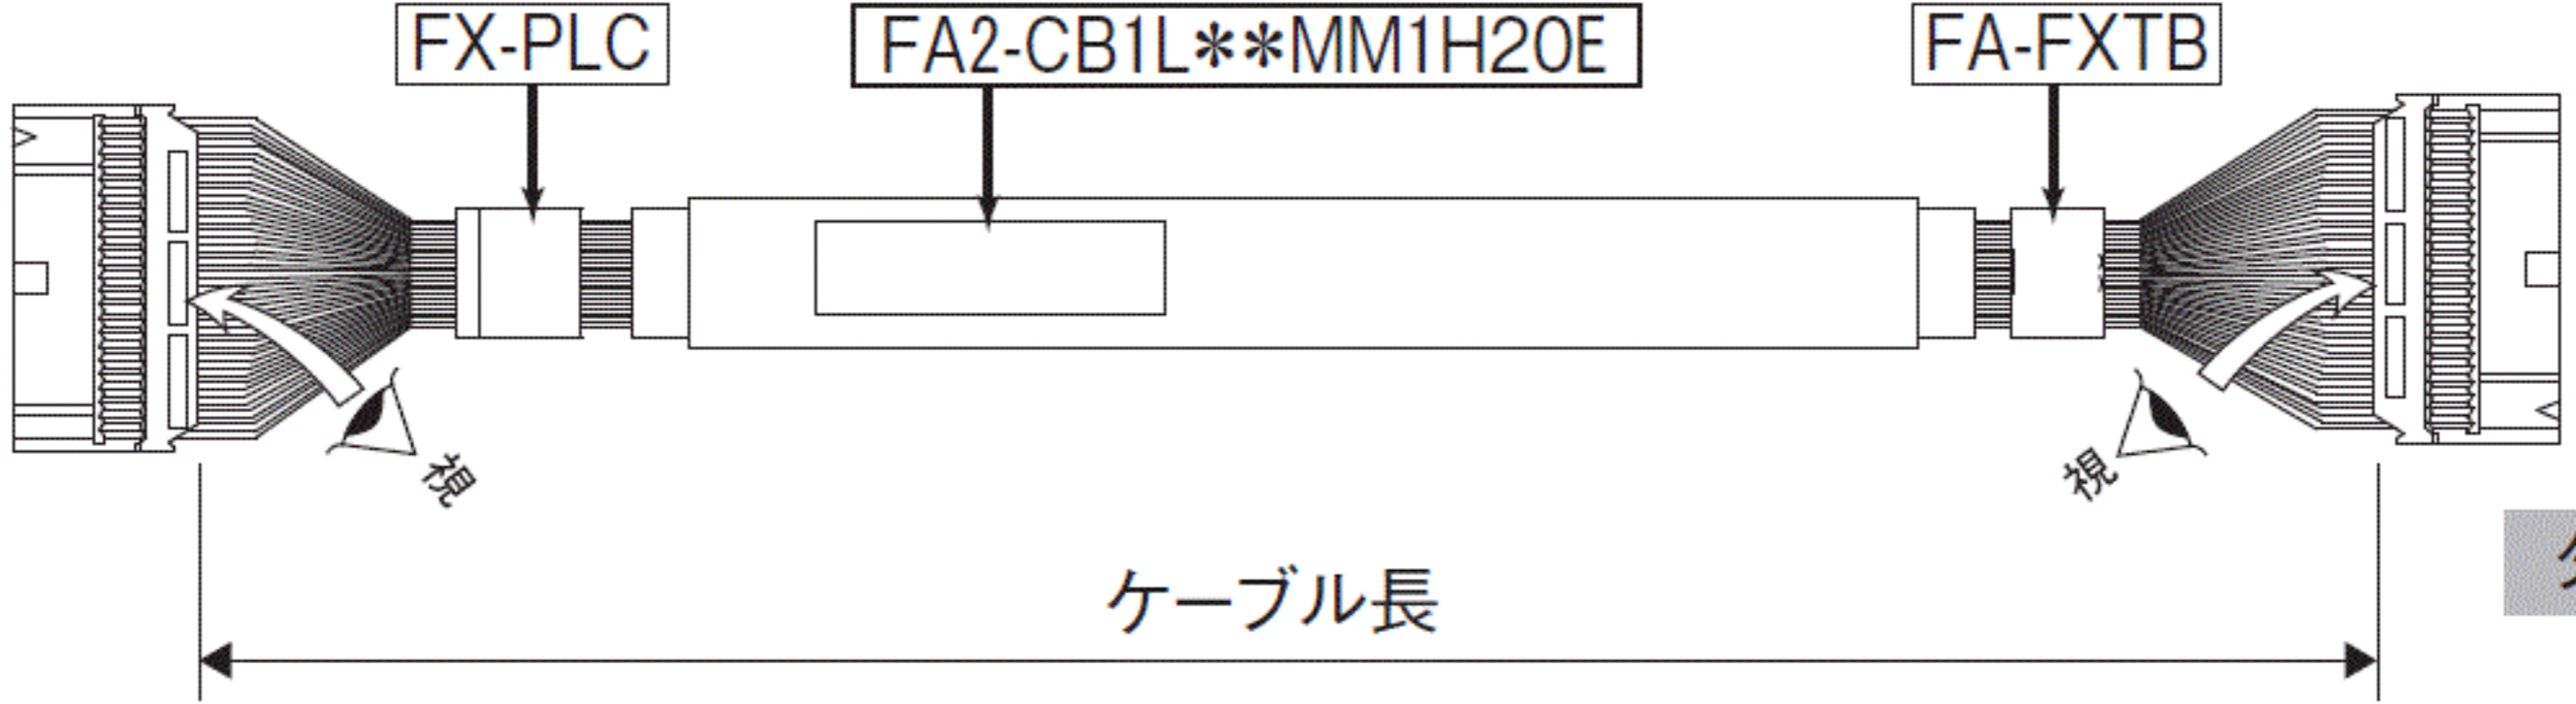

FX側

ターミナルブロック側

ケーブル長