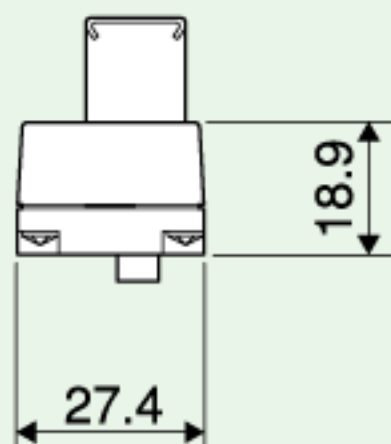

單位:mm

質量:101g