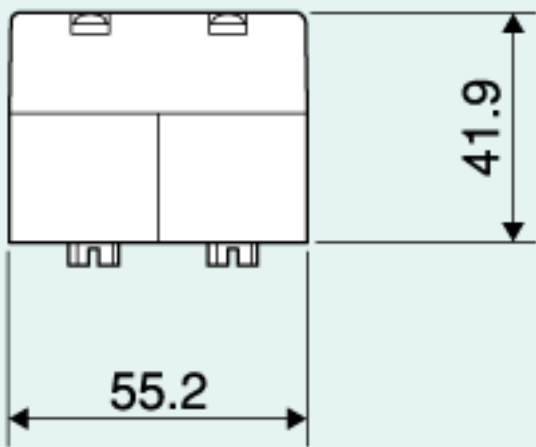

単位:mm

取付金

質量:280g