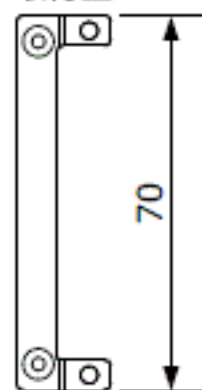

単位:mm

変換アダプタ

取付金

質量:145g