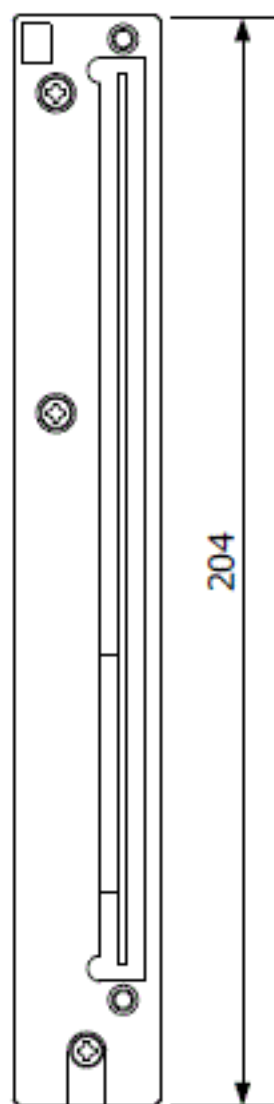

単位:mm

変換アダプタ

取付金

質量:145g