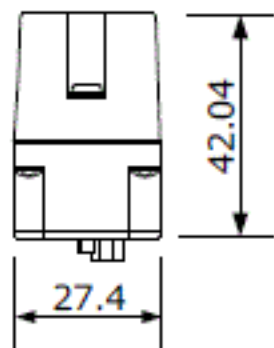

単位:mm

変換アダプタ

取付金

質量:145g