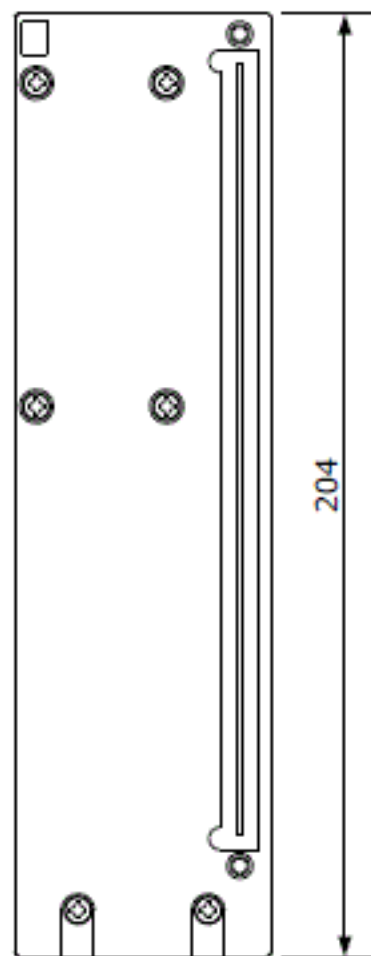

単位:mm

変換アダプタ

取付金

質量:255g