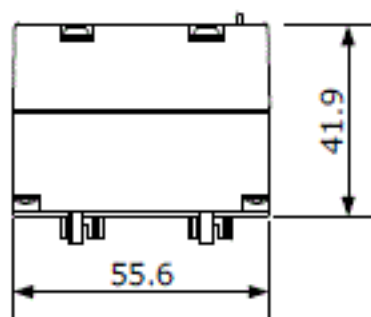

単位:mm

変換アダプタ

取付金

質量:255g