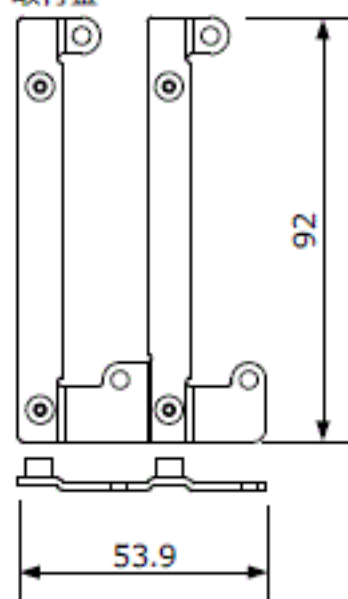

単位:mm

変換アダプタ

取付金

質量:255g