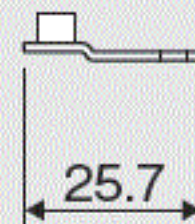

変換アダプタ

取付金

単位:mm

質量:135g