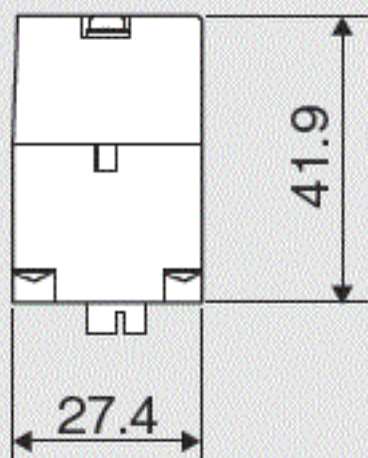

変換アダプタ

取付金

単位:mm

質量:135g