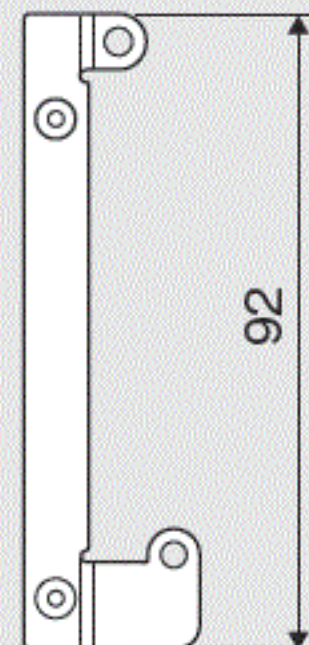

変換アダプタ

取付金

単位:mm

質量:135g