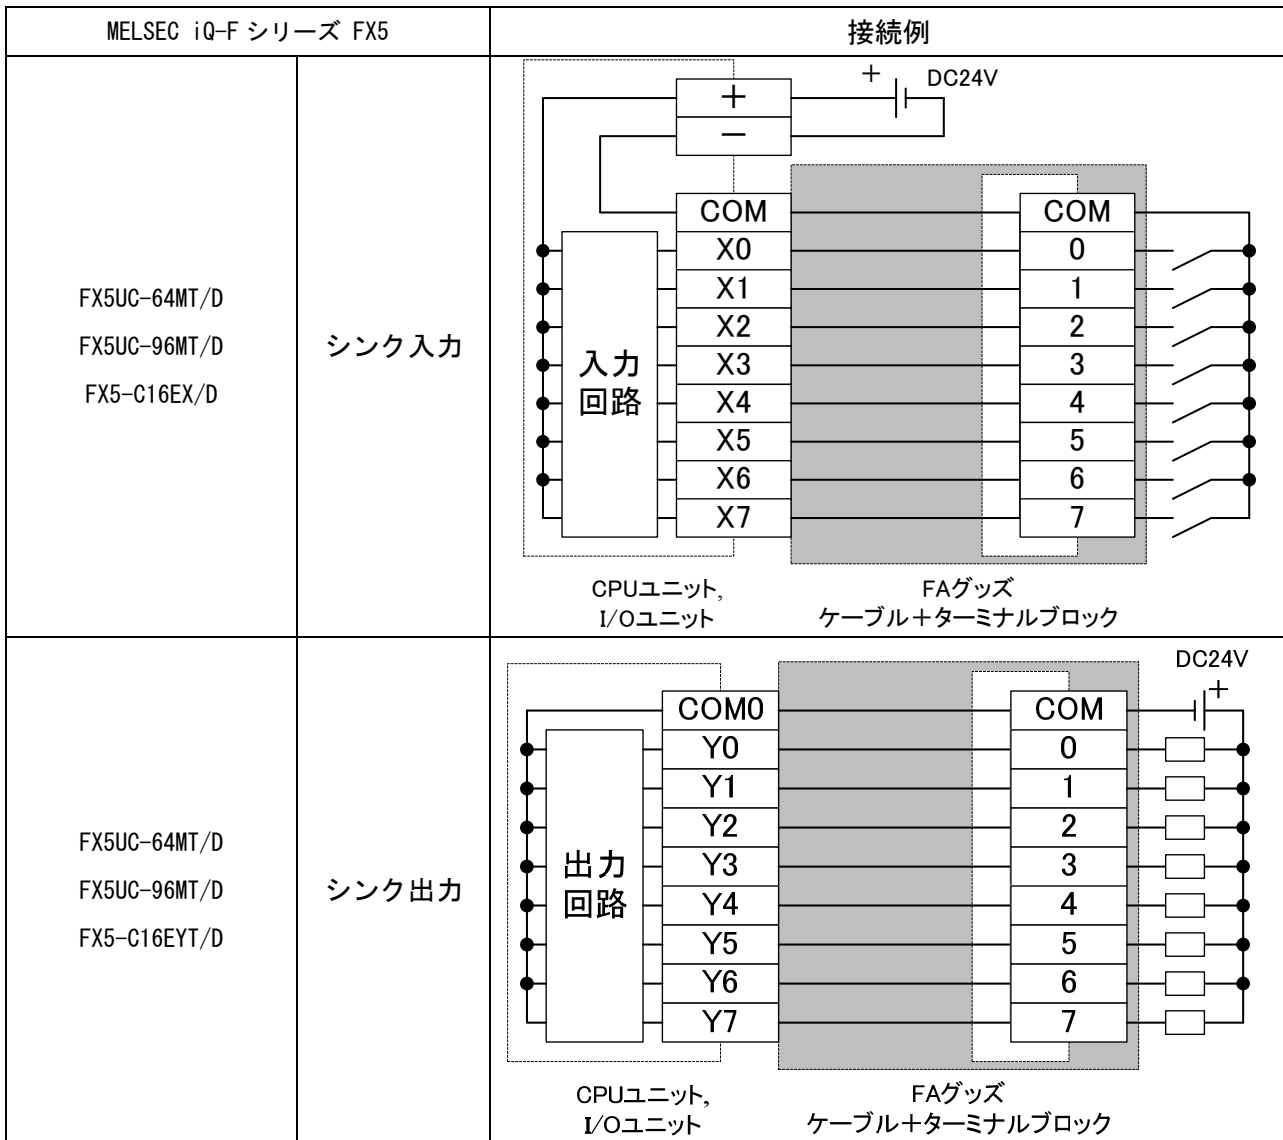

2. FA グッズを使用した接続例

FA グッズを使用した場合の接続例は以下の通りです。