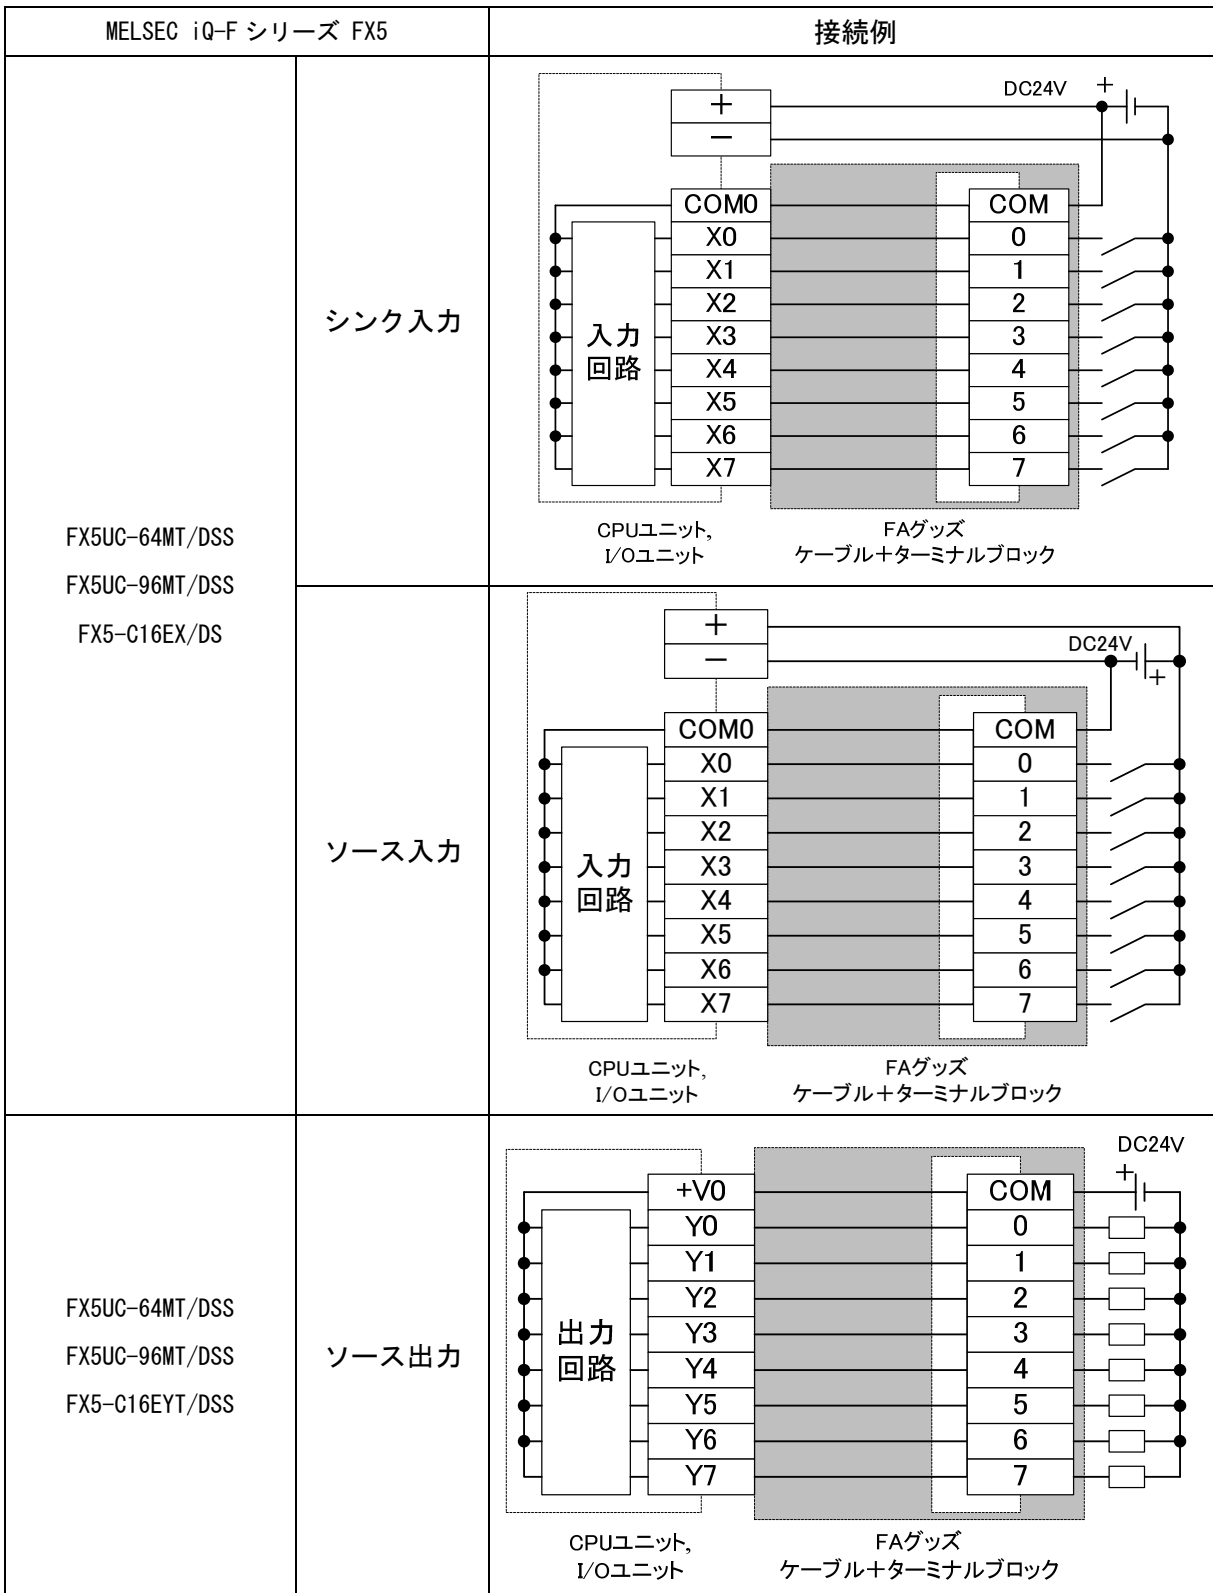

三菱電機エンジニアリング株式会社
MITSUBISHI ELECTRIC ENGINEERING COMPANY LIMITED
〒102-0073 東京都千代田区九段北1-13-5 (ヒューリック九段ビル)
ホームページURL <http://www.mee.co.jp/>

東日本営業支社 TEL.03-3288-1743 FAX.03-3288-1575
中日本営業支社 TEL.052-565-3435 FAX.052-541-2558
西日本営業支社 TEL.06-6347-2926 FAX.06-6347-2983
中 四 国 支 店 TEL.082-248-5390 FAX.082-248-5391
九 州 支 店 TEL.092-721-2202 FAX.092-721-2109

技術的なお問い合わせは
名古屋事業所 TEL.052-723-8058 FAX.052-723-8062