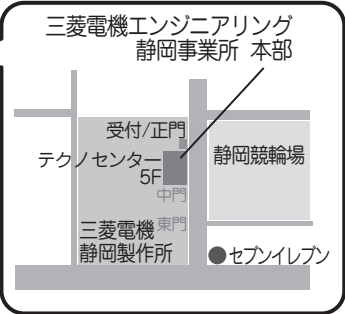

〈JR 静岡駅でのお乗り換え〉

《三菱電機エンジニアリング株式会社 静岡事業所 開発センター》

【住所】 〒422-8027 静岡市駿河区豊田3-4-12

【アクセス】 ■バス 『17みなみ線(中田経由)』 JR静岡駅南口～有明町南下車 徒歩3分

■タクシー JR静岡駅南口～2.5km/約10分

■車 東名高速道路 静岡I.C～3.5km/約15分

静岡事業所 開発センター

【お問合せ】