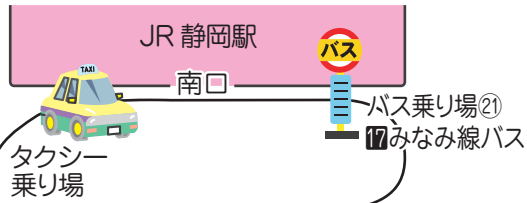

〈JR 静岡駅でのお乗り換え〉

《三菱電機エンジニアリング株式会社 静岡事業所 開発センター》

【住所】 〒422-8027 静岡市駿河区豊田3-4-12

【アクセス】 ■バス 『17みなみ線(中田経由)』 JR静岡駅南口～有明町南下車 徒歩3分

■タクシー JR静岡駅南口～2.5km/約10分

■車 東名高速道路 静岡I.C～3.5km/約15分

静岡事業所 開発センター

【お問合せ】